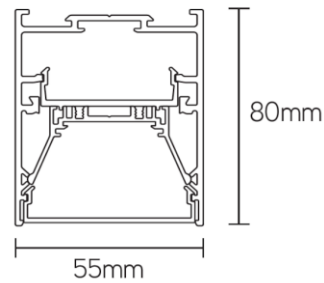

SOLID

lichtlijnarmatuur 1839mm 67W 3000K zwart

Artikel nummer SOL18673B

elektrotechnische eigenschappen

Aansluitspanning	200-240V
Vermogen	67W
Frequentie	50~60Hz
Lumen/Watt	105lm/W
Driver	Boke
Power factor	<0,92
Dimbaar	nee (opt. dali of 1-10V)

eigenschappen behuizing

Afmetingen	1839x55x80mm
IP-waarde	IP40
Slagvastheid	IK07
Kleur	Zwart
Isolatieklasse	I
Behuizing	Al
Diffusor	PMMA
Werktemperatuur	-20~+45°C

lichttechnische eigenschappen

Lumenoutput	7035lm
Kleurtemperatuur	3000k
Gradenbundel	96°
Kleurweergave	>83
UGR	<19
Kleurtolerantie	<3SDCM
Flicker-Free	Ja
Lumenbehoud	50 000hr L80B20
Flux code	52 82 97 99 100
Led type	SMD2835