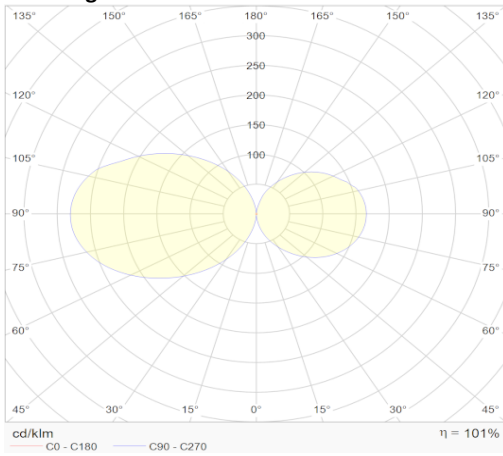

lichtdiagram