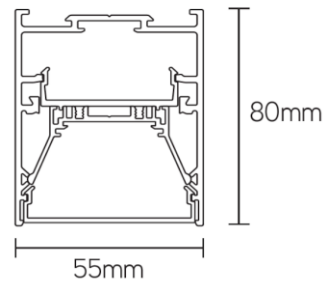

**SOLID**

lichtlijnarmatuur 1230mm 44W 4000K zwart

**Artikel nummer** SOL12444B

**elektrotechnische eigenschappen**

Aansluitspanning	200-240V
Vermogen	44W
Frequentie	50~60Hz
Lumen/Watt	105lm/W
Driver	Boke
Power factor	<0,92
Dimbaar	nee (opt. dali of 1-10V)

**eigenschappen behuizing**

Afmetingen	1230x55x80mm
IP-waarde	IP40
Slagvastheid	IK07
Kleur	Zwart
Isolatieklasse	I
Behuizing	Al
Diffusor	PMMA
Werktemperatuur	-20~+45°C

**lichttechnische eigenschappen**

Lumenoutput	4620lm
Kleurtemperatuur	4000k
Gradenbundel	96°
Kleurweergave	>83
UGR	<19
Kleurtolerantie	<3SDCM
Flicker-Free	Ja
Lumenbehoud	50 000hr L80B20
Flux code	52 82 97 99 100
Led type	SMD2835