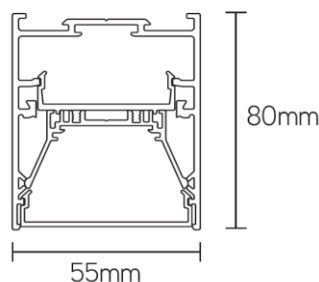

SOLID lichtlijnarmatuur 1230mm 44W 3000K wit

Artikel nummer SOL12443W

elektrotechnische eigenschappen

Aansluitspanning	200-240V
Vermogen	44W
Frequentie	50~60Hz
Lumen/Watt	105lm/W
Driver	Boke
Power factor	<0,92
Dimbaar	nee (opt. dali of 1-10V)

eigenschappen behuizing

Afmetingen	1230x55x80mm
IP-waarde	IP40
Slagvastheid	IK07
Kleur	Wit
Isolatieklasse	I
Behuizing	Al
Diffusor	PMMA
Werktemperatuur	-20~+45°C

lichttechnische eigenschappen

Lumenoutput	4620lm
Kleurtemperatuur	3000k
Gradenbundel	96°
Kleurweergave	>83
UGR	<19
Kleurtolerantie	<3SDCM
Flicker-Free	Ja
Lumenbehoud	50 000hr L80B20
Flux code	52 82 97 99 100
Led type	SMD2835

overige eigenschappen

Garantie	5 jaar