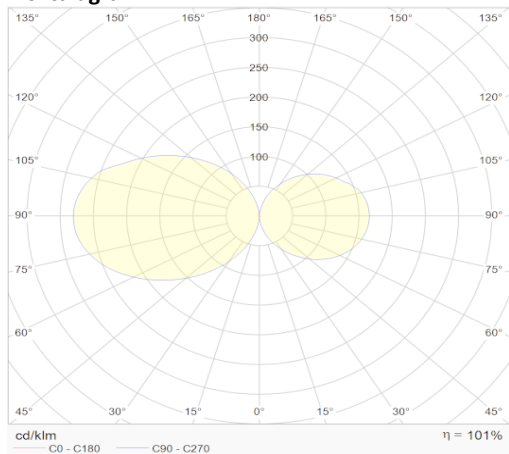

lichtdiagram