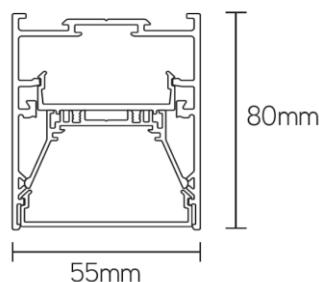

SOLID

lichtlijnarmatuur 1230mm 44W 3000K zwart

Artikel nummer SOL12443B

elektrotechnische eigenschappen

Aansluitspanning	200-240V
Vermogen	44W
Frequentie	50~60Hz
Lumen/Watt	105lm/W
Driver	Boke
Power factor	<0,92
Dimbaar	nee (opt. dali of 1-10V)

eigenschappen behuizing

Afmetingen	1230x55x80mm
IP-waarde	IP40
Slagvastheid	IK07
Kleur	Zwart
Isolatieklasse	I
Behuizing	Al
Diffusor	PMMA
Werktemperatuur	-20~+45°C

lichttechnische eigenschappen

Lumenoutput	4620lm
Kleurtemperatuur	3000k
Gradenbundel	96°
Kleurweergave	>83
UGR	<19
Kleurtolerantie	<3SDCM
Flicker-Free	Ja
Lumenbehoud	50 000hr L80B20
Flux code	52 82 97 99 100
Led type	SMD2835

overige eigenschappen

Garantie	5 jaar