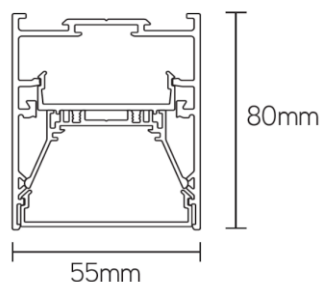

SOLID

lichtlijnarmatuur 620mm 22W 4000K zwart

Artikel nummer SOL06224B

elektrotechnische eigenschappen

Aansluitspanning	200-240V
Vermogen	22W
Frequentie	50~60Hz
Lumen/Watt	105lm/W
Driver	Boke
Power factor	<0,92
Dimbaar	nee (opt. dali of 1-10V)

eigenschappen behuizing

Afmetingen	620x55x80mm
IP-waarde	IP40
Slagvastheid	IK07
Kleur	Zwart
Isolatieklasse	I
Behuizing	Al
Diffusor	PMMA
Werktemperatuur	-20~+45°C

lichttechnische eigenschappen

Lumenoutput	2310lm
Kleurtemperatuur	4000k
Gradenbundel	96°
Kleurweergave	>83
UGR	<19
Kleurtolerantie	<3SDCM
Flicker-Free	Ja
Lumenbehoud	50 000hr L80B20
Flux code	52 82 97 99 100
Led type	SMD2835

overige eigenschappen

Garantie	5 jaar