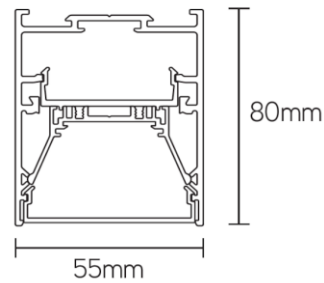

SOLID

lichtlijnarmatuur 620mm 22W 3000K wit

Artikel nummer SOL06223W

elektrotechnische eigenschappen

Aansluitspanning	200-240V
Vermogen	22W
Frequentie	50~60Hz
Lumen/Watt	105lm/W
Driver	Boke
Power factor	<0,92
Dimbaar	nee (opt. dali of 1-10V)

eigenschappen behuizing

Afmetingen	620x55x80mm
IP-waarde	IP40
Slagvastheid	IK07
Kleur	Wit
Isolatieklasse	I
Behuizing	Al
Diffusor	PMMA
Werktemperatuur	-20~+45°C

lichttechnische eigenschappen

Lumenoutput	2310lm
Kleurtemperatuur	3000k
Gradenbundel	96°
Kleurweergave	>83
UGR	<19
Kleurtolerantie	<3SDCM
Flicker-Free	Ja
Lumenbehoud	50 000hr L80B20
Flux code	52 82 97 99 100
Led type	SMD2835

overige eigenschappen

Garantie	5 jaar