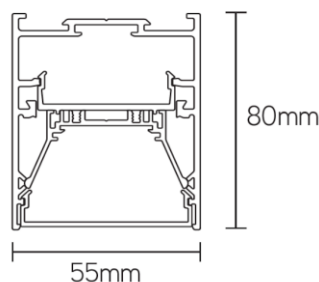

SOLID

lichtlijnarmatuur 620mm 22W 3000K zwart

Artikel nummer SOL06223B

elektrotechnische eigenschappen

Aansluitspanning	200-240V
Vermogen	22W
Frequentie	50~60Hz
Lumen/Watt	105lm/W
Driver	Boke
Power factor	<0,92
Dimbaar	nee (opt. dali of 1-10V)

eigenschappen behuizing

Afmetingen	620x55x80mm
IP-waarde	IP40
Slagvastheid	IK07
Kleur	Zwart
Isolatieklasse	I
Behuizing	Al
Diffusor	PMMA
Werktemperatuur	-20~+45°C

lichttechnische eigenschappen

Lumenoutput	2310lm
Kleurtemperatuur	3000k
Gradenbundel	96°
Kleurweergave	>83
UGR	<19
Kleurtolerantie	<3SDCM
Flicker-Free	Ja
Lumenbehoud	50 000hr L80B20
Flux code	52 82 97 99 100
Led type	SMD2835

overige eigenschappen

Garantie	5 jaar