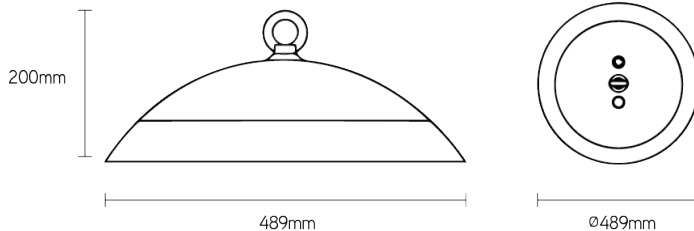

Skirt CLOCHE INDUSTRIELLE IP69K

Numéro d'article SKR2004GDA

caractéristique technique électriques

Tension	220-240V
Puissance	200W
Fréquence	50/60Hz
Lumen/Watt	140lm/W
Driver	Meanwell
Facteur de puissance	> 0.92
Courant d'appel	30A
Dimmable	DALI
Unité de secours	non
Détecteur	non

caractéristique du boîtier

Dimension	Ø489x200mm
Degré de protection	IP69K
Résistance aux chocs	IK10
Couleur	alu
Classe d'isolation	I
Boîtier	PC/316 stainless steel

caractéristique photométriques

Sortie de lumen	28 000lm
Température de couleur	4000k
Réflecteur °	120°
Rendu des couleurs	>70
UGR	<19
Tolérance	<3SDCM
Flicker-free	oui
Durée de vie	L80B10 54.000h