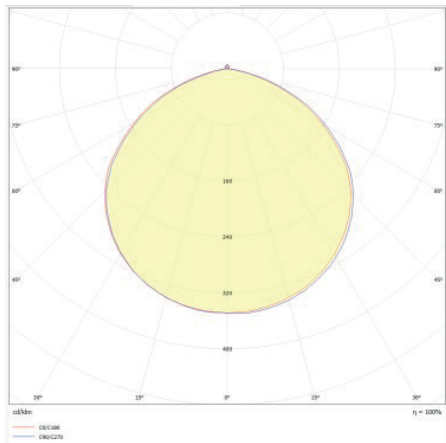

diagramme lumineux