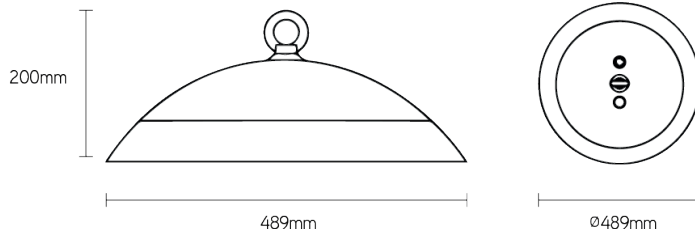

Skirt CLOCHE INDUSTRIELLE IP69K

Numéro d'article SKR1504GDA

caractéristique technique électriques

Tension	220-240V
Puissance	150W
Fréquence	50/60Hz
Lumen/Watt	140lm/W
Driver	Meanwell
Facteur de puissance	> 0.92
Courant d'appel	30A
Dimmable	DALI
Unité de secours	non
Détecteur	non

caractéristique du boîtier

Dimension	Ø489x200mm
Degré de protection	IP69K
Résistance aux chocs	IK10
Couleur	alu
Classe d'isolation	I
Boîtier	PC/316 stainless steel

caractéristique photométriques

Sortie de lumen	21000lm
Température de couleur	4000k
Réflecteur °	120°
Rendu des couleurs	>70
UGR	<19
Tolérance	<3SDCM
Flicker-free	oui
Durée de vie	L80B10 54.000h