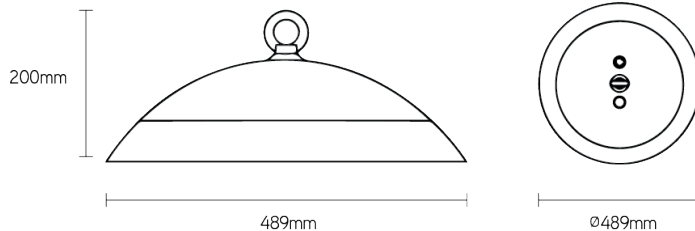

Skirt

CLOCHE INDUSTRIELLE IP69K

**Numéro d'article** SKR1004GDA

**caractéristique technique électriques**

Tension	220-240V
Puissance	100W
Fréquence	50/60Hz
Lumen/Watt	140lm/W
Driver	Meanwell
Facteur de puissance	> 0.92
Courant d'appel	30A
Dimmable	DALI
Unité de secours	non
Détecteur	non

**caractéristique du boîtier**

Dimension	Ø489x200mm
Degré de protection	IP69K
Résistance aux chocs	IK10
Couleur	alu
Classe d'isolation	I
Boîtier	PC/316 stainless steel

**caractéristique photométriques**