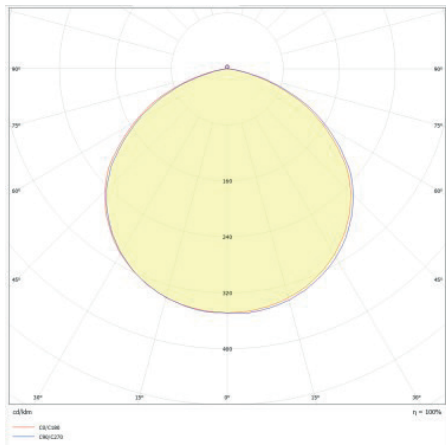

**caractéristique du boîtier**

Dimension	Ø489x200mm
Degré de protection	IP69K
Résistance aux chocs	IK10
Couleur	alu
Classe d'isolation	I
Boîtier	PC/316 stainless steel

**caractéristique photométriques**

diagramme lumineux

application