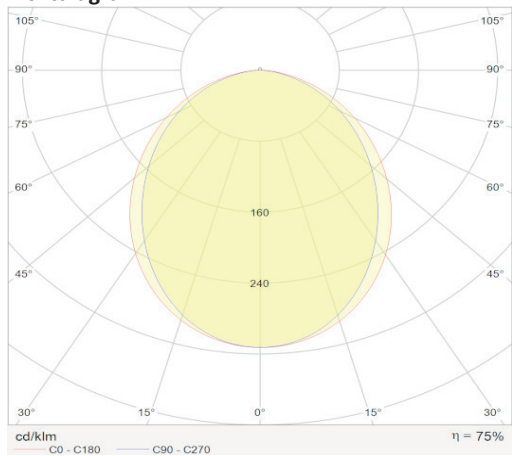

lichtdiagram