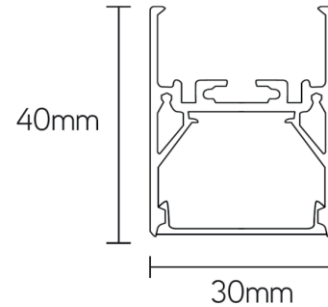

**SAPP**

inbouw lichtlijnnarmatuur 2443mm 48W 4000K alu

**Artikel nummer**                      **SAPP25484A**
**elektrotechnische eigenschappen**

Aansluitspanning	200-240V
Vermogen	48W
Frequentie	50~60Hz
Lumen/Watt	110lm/W
Driver	Boke
Power factor	<0,92
Dimbaar	nee (opt. dali of 1-10V)

**eigenschappen behuizing**

Afmetingen	2443x30x40mm
IP-waarde	IP40
Slagvastheid	IK07
Kleur	Alu
Isolatieklasse	I
Behuizing	Al
Diffusor	PMMA
Werktemperatuur	-20~+45°C

**lichttechnische eigenschappen**

Lumenoutput	5280lm
Kleurtemperatuur	4000k
Gradenbundel	96°
Kleurweergave	>83
UGR	<19
Kleurtolerantie	<3SDCM
Flicker-Free	Ja
Lumenbehoud	50 000hr L80B20
Flux code	52 82 97 99 100
Led type	SMD2835