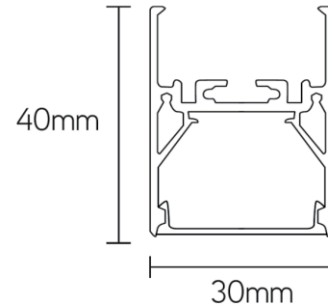

SAPP

inbouw lichtlijnmarmatuur 1838mm 36W 3000K alu

Artikel nummer SAPP18363A

elektrotechnische eigenschappen

Aansluitspanning	200-240V
Vermogen	36W
Frequentie	50~60Hz
Lumen/Watt	110lm/W
Driver	Boke
Power factor	<0,92
Dimbaar	nee (opt. dali of 1-10V)

eigenschappen behuizing

Afmetingen	1838x30x40mm
IP-waarde	IP40
Slagvastheid	IK07
Kleur	Alu
Isolatieklasse	I
Behuizing	Al
Diffusor	PMMA
Werktemperatuur	-20~+45°C

lichttechnische eigenschappen

Lumenoutput	3960lm
Kleurtemperatuur	3000k
Gradenbundel	96°
Kleurweergave	>83
UGR	<19
Kleurtolerantie	<3SDCM
Flicker-Free	Ja
Lumenbehoud	50 000hr L80B20
Flux code	52 82 97 99 100
Led type	SMD2835