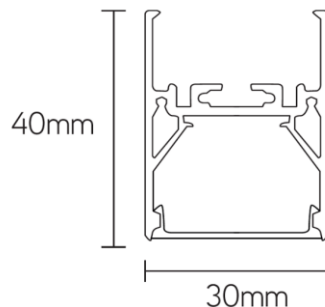

**SAPP** inbouw lichtlijnmarmatuur 1224mm 24W 3000K alu

**Artikel nummer** SAPP12243A

**elektrotechnische eigenschappen**

Aansluitspanning	200-240V
Vermogen	24W
Frequentie	50~60Hz
Lumen/Watt	110lm/W
Driver	Boke
Power factor	<0,92
Dimbaar	nee (opt. dali of 1-10V)

**eigenschappen behuizing**

Afmetingen	1224x30x40mm
IP-waarde	IP40
Slagvastheid	IK07
Kleur	Alu
Isolatieklasse	I
Behuizing	Al
Diffusor	PMMA
Werktemperatuur	-20~+45°C

**lichttechnische eigenschappen**

Lumenoutput	2640lm
Kleurtemperatuur	3000k
Gradenbundel	96°
Kleurweergave	>83
UGR	<19
Kleurtolerantie	<3SDCM
Flicker-Free	Ja
Lumenbehoud	50 000hr L80B20
Flux code	52 82 97 99 100
Led type	SMD2835