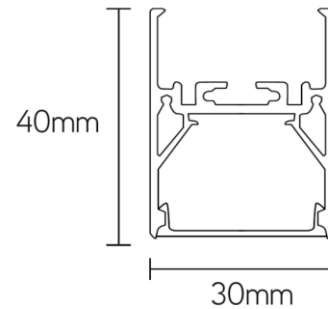

SAPP

inbouw lichtlijnmarmatuur 619mm 12W 3000K alu

**Artikel nummer** SAPP06123A

**elektrotechnische eigenschappen**

Aansluitspanning	200-240V
Vermogen	12W
Frequentie	50~60Hz
Lumen/Watt	110lm/W
Driver	Boke
Power factor	<0,92
Dimbaar	nee (opt. dali of 1-10V)

**eigenschappen behuizing**

Afmetingen	619x30x40mm
IP-waarde	IP40
Slagvastheid	IK07
Kleur	Alu
Isolatieklasse	I
Behuizing	Al
Diffusor	PMMA
Werktemperatuur	-20~+45°C

**lichttechnische eigenschappen**

Lumenoutput	1320lm
Kleurtemperatuur	3000k
Gradenbundel	96°
Kleurweergave	>83
UGR	<19
Kleurtolerantie	<3SDCM
Flicker-Free	Ja
Lumenbehoud	50 000hr L80B20
Flux code	52 82 97 99 100
Led type	SMD2835