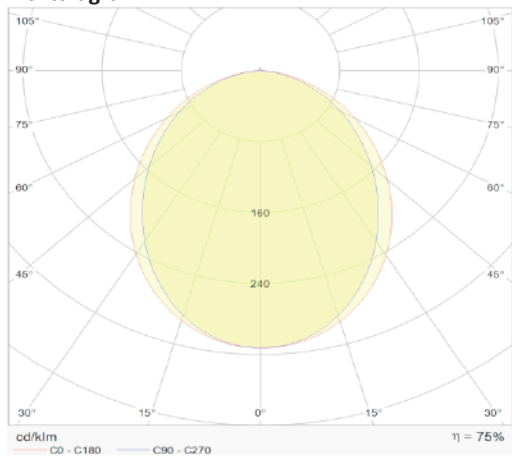

lichtdiagram