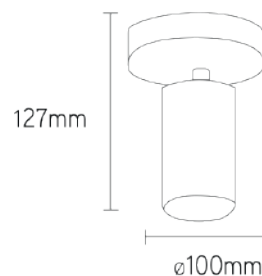

**Rotario** enkelvoudig opbouwarmatuur richtbaar GU10

**Artikel nummer** ROT0100GUW

**elektrotechnische eigenschappen**

Aansluitspanning	220-240V
Vermogen	nvt
Lumen/Watt	nvt
Driver	nvt
Power factor	nvt

**eigenschappen behuizing**

Afmetingen	Ø100x127mm
IP-waarde	IP20
Slagvastheid	IK07
Kleur	zwart
Isolatieklasse	I
Behuizing	alu
Kleur	wit

**lichttechnische eigenschappen**

Lumenoutput	nvt
Kleurtemperatuur	nvt
Gradenbundel	nvt
Kleurweergave	nvt
UGR	nvt
Kleurtolerantie	nvt
Flicker-Free	nvt
Lumenbehoud	nvt
type	GU10

**overige eigenschappen**

Garantie	5 jaar

lichtdiagram

project toepassing

accessoires

A vertical list of ten horizontal grey bars, likely representing a checklist or a list of accessories. A blue vertical line is positioned to the left of the bars.