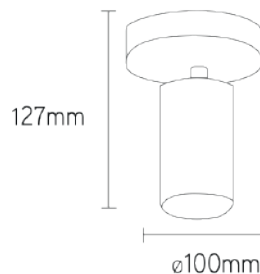

Rotario enkelvoudig opbouwarmatuur richtbaar GU10

Artikel nummer ROT0100GUB

elektrotechnische eigenschappen

Aansluitspanning	220-240V
Vermogen	nvt
Lumen/Watt	nvt
Driver	nvt
Power factor	nvt

eigenschappen behuizing

Afmetingen	Ø100x127mm
IP-waarde	IP20
Slagvastheid	IK07
Kleur	zwart
Isolatieklasse	I
Behuizing	alu
Kleur	zwart

lichttechnische eigenschappen

Lumenoutput	nvt
Kleurtemperatuur	nvt
Gradenbundel	nvt
Kleurweergave	nvt
UGR	nvt
Kleurtolerantie	nvt
Flicker-Free	nvt
Lumenbehoud	nvt
type	GU10

overige eigenschappen

Garantie	5 jaar

lichtdiagram

project toepassing

accessoires

A vertical list of ten horizontal grey bars, likely representing a list of accessories or a table of contents. A blue vertical line is on the left side of the list.