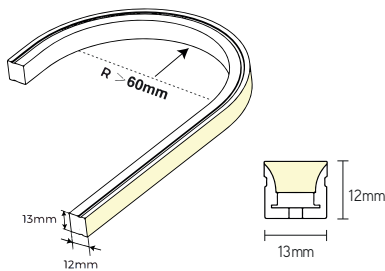

VLF24

verticaal buigzame led flex
24V

ARTIKEL	LM/M	WATT/M	CCT	MAX LENGTE	AFMETINGEN	PRIJS/M
VLF241023CU	640	9,6	2300	10m	CUx13x12mm	€ 79
VLF241027CU	640	9,6	2700	10m	CUx13x12mm	€ 79
VLF241030CU	670	9,6	3000	10m	CUx13x12mm	€ 79
mVLF241040CU	670	9,6	4000	10m	CUx13x12mm	€ 79
VLF2408RECU	155	9,6	rood	10m	CUx13x12mm	€ 79
VLF2408GRUCU	822	9,6	groen	10m	CUx13x12mm	€ 79
VLF2408BLUCU	182	9,6	blauw	10m	CUx13x12mm	€ 79
VLF2408YECU	684	9,6	geel	10m	CUx13x12mm	€ 79

EIGENSCHAPPEN

- minimale kniplengte 50mm
- parallel aansluiten per max. 10m
- connectie enkel mogelijk via onderkant
- chloor-, zout-, UV- en vuurbestendig

TOEPASSINGEN

- geschikt voor binnen- en buitentoeepassingen
- creëren van egale lichtlijnen
- direct/indirect uitlichten
- ter vervanging van klassieke neon-verlichting
- bijhorende voedingen vanaf pagina 72