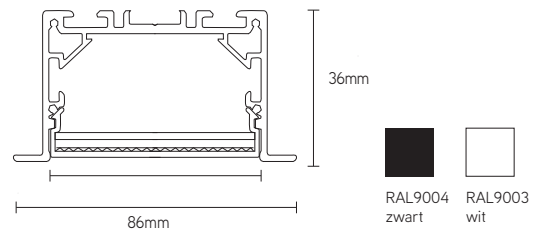

SQUARE R

inbouw lichtlijnmarmatuur

ARTIKEL	LUMEN	WATT	CCT	KLEUR	AFMETINGEN	PRIJS
SQR06173W	1530	17	3000	wit	619x86x36mm	€ 231
SQR06173B	1530	17	3000	zwart	619x86x36mm	€ 231
SQR06174W	1530	17	4000	wit	619x86x36mm	€ 231
SQR06174B	1530	17	4000	zwart	619x86x36mm	€ 231
SQR12343W	3060	34	3000	wit	1227x86x36mm	€ 299
SQR12343B	3060	34	3000	zwart	1227x86x36mm	€ 299
SQR12344W	3060	34	4000	wit	1227x86x36mm	€ 299
SQR12344B	3060	34	4000	zwart	1227x86x36mm	€ 299
SQR18513W	4590	51	3000	wit	1850x86x36mm	€ 459
SQR18513B	4590	51	3000	zwart	1850x86x36mm	€ 459
SQR18514W	4590	51	4000	wit	1850x86x36mm	€ 459
SQR18514B	4590	51	4000	zwart	1850x86x36mm	€ 459
SQR25683W	6120	68	3000	wit	2446x86x36mm	€ 529
SQR25683B	6120	68	3000	zwart	2446x86x36mm	€ 529
SQR25684W	6120	68	4000	wit	2446x86x36mm	€ 529
SQR25684B	6120	68	4000	zwart	2446x86x36mm	€ 529

EIGENSCHAPPEN

- inbouw lichtlijnmarmatuur met hoge lichtopbrengst
- geanodiseerd 6063-T5 aluminium profiel
- verkrijgbaar in vier standaard lengtes
- behuizing in zwart, wit of aluminium

TOEPASSINGEN

- uitermate geschikt voor commerciële toepassingen
- uitsluitend geschikt voor inbouwtoepassingen
- voor maatwerk zie vanaf pagina 111