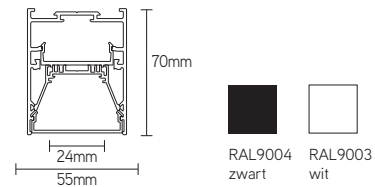

EIGENSCHAPPEN

- balkvormig lichtlijnarmatuur met hoge lichtopbrengst
- geanodiseerd 6063-T5 aluminium profiel met ingebouwde driver
- verkrijgbaar in vier standaard lengtes
- behuizing in zwart, wit of aluminium
- optioneel met BAP reflector verkrijgbaar (UGR<14)

TOEPASSINGEN

- zowel residentieel als commercieel toepasbaar
- opbouw-, inbouw-, pendel- of wandmontage mogelijk
- voor maatwerk zie vanaf pagina 107