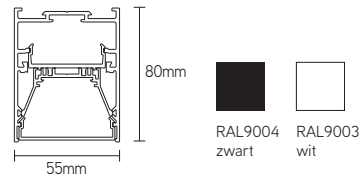

SOLID

up & down lichtlijnarmatuur

ARTIKEL	LUMEN	WATT	CCT	KLEUR	AFMETINGEN	PRIJS
SOL06223W	2310	22	3000	wit	620x55x80mm	€ 236
SOL06223B	2310	22	3000	zwart	620x55x80mm	€ 236
SOL06224W	2310	22	4000	wit	620x55x80mm	€ 236
SOL06224B	2310	22	4000	zwart	620x55x80mm	€ 236
SOL12443W	4620	44	3000	wit	1230x55x80mm	€ 358
SOL12443B	4620	44	3000	zwart	1230x55x80mm	€ 358
SOL12444W	4620	44	4000	wit	1230x55x80mm	€ 358
SOL12444B	4620	44	4000	zwart	1230x55x80mm	€ 358
SOL18673W	7035	67	3000	wit	1839x55x80mm	€ 533
SOL18673B	7035	67	3000	zwart	1839x55x80mm	€ 533
SOL18674W	7035	67	4000	wit	1839x55x80mm	€ 533
SOL18674B	7035	67	4000	zwart	1839x55x80mm	€ 533
SOL25893W	9345	89	3000	wit	2450x55x80mm	€ 624
SOL25893B	9345	89	3000	zwart	2450x55x80mm	€ 624
SOL25894W	9345	89	4000	wit	2450x55x80mm	€ 624
SOL25894B	9345	89	4000	zwart	2450x55x80mm	€ 624