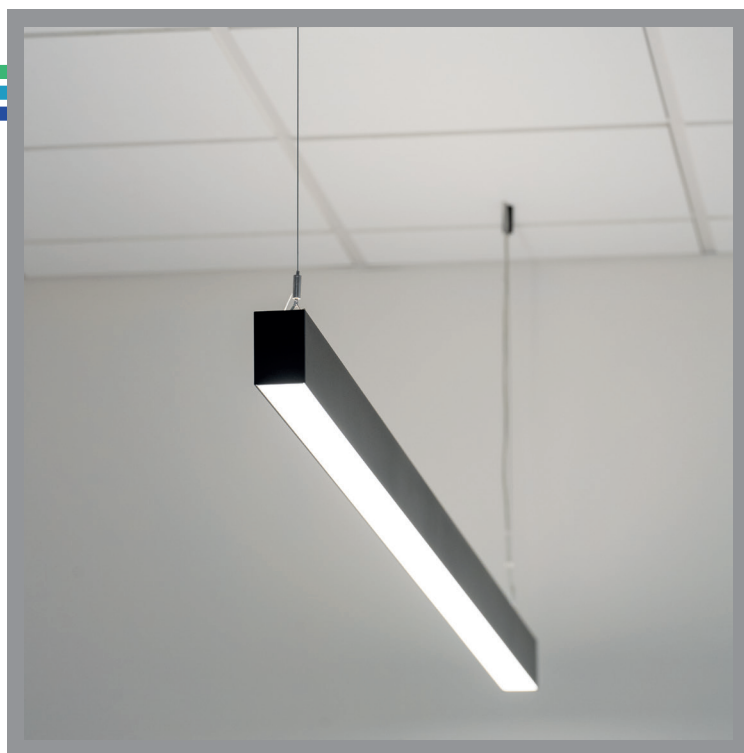

# LLM5580UDCU

55x80mm lineair maatwerk  
up & down

## EIGENSCHAPPEN

- up & down profiel beschikbaar op maat per 5cm
- geanodiseerd 6063-T5 aluminium
- ingebouwde driver; niet dimbaar, DALI of 1-10V
- verstek maatwerk mogelijk
- kleurtemperatuur, kleurweergave en kleur behuizing naar keuze

## TOEPASSINGEN

- zowel residentieel als commercieel toepasbaar
- geschikt voor wand- of pendelmontage

ARTIKEL	LM/W	WATT/M	AFMETINGEN	PRIJS/M
LLM5580UDCU	95	46	CUx55x80mm	€ 407
ACCESSOIRES	OMSCHRIJVING			PRIJS
LLM3SET	set 3st. installatietools			€ 9
LLMMCB	set 2st. montagebeugel			€ 4
LLMMWB	set 2st. wandmontagebeugel			€ 7
LLMPENDUDA	up & down pendelset 2m alu			€ 18
LLMPENDUDB	up & down pendelset 2m zwart			€ 18
LLMPENDUDW	up & down pendelset 2m wit			€ 18
LLMPENDUD5A	up & down pendelset 5m alu			€ 25
LLMPENDUD5B	up & down pendelset 5m zwart			€ 25
LLMPENDUD5W	up & down pendelset 5m wit			€ 25
LLMROA	rosette alu			€ 21
LLMROB	rosette zwart			€ 21
LLMROW	rosette wit			€ 21