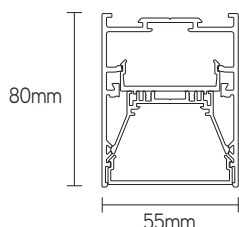

# LLM5580UDCU

55x80mm lineair maatwerk  
up & down

## EIGENSCHAPPEN

- up & down profiel beschikbaar op maat per 5cm
- geanodiseerd 6063-T5 aluminium
- ingebouwde driver; niet dimbaar, DALI of 1-10V
- verstek maatwerk mogelijk
- kleurtemperatuur, kleurweergave en kleur behuizing naar keuze

## TOEPASSINGEN

- zowel residentieel als commercieel toepasbaar
- geschikt voor wand- of pendelmontage

ARTIKEL	LM/W	WATT/M	AFMETINGEN	PRIJS/M
LLM5580UDCU	95	46	CUx55x80mm	€ 407
ACCESSOIRES	OMSCHRIJVING			PRIJS
LLM3SET	set 3st. installatietools			€ 9
LLMMCB	set 2st. montagebeugel			€ 4
LLMMWB	set 2st. wandmontagebeugel			€ 7
LLMPENDUDA	up & down pendelset 2m alu			€ 18
LLMPENDUDB	up & down pendelset 2m zwart			€ 18
LLMPENDUDW	up & down pendelset 2m wit			€ 18
LLMPENDUD5A	up & down pendelset 5m alu			€ 25
LLMPENDUD5B	up & down pendelset 5m zwart			€ 25
LLMPENDUD5W	up & down pendelset 5m wit			€ 25
LLMROA	rosette alu			€ 21
LLMROB	rosette zwart			€ 21
LLMROW	rosette wit			€ 21