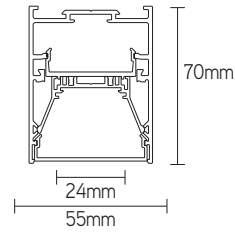

RAL9006
alu

RAL9004
zwart

RAL9003
wit

CRi>83

96+

50.000H

IP40

IK07

5 YEAR

RoHS

ISO

CE

ARTIKEL	LM/W	WATT/M	AFMETINGEN	PRIJS/M
LLM5570CU	95	29	CUx55x70mm	€ 346

ACCESSOIRES	OMSCHRIJVING	PRIJS
LLM3SET	set 3st. installatietools	€ 9
LLMMCB	set 2st. montagebeugel	€ 4
LLMMWB	set 2st. wandmontagebeugel	€ 7
LLMPENDA	pendelset 2m alu	€ 16
LLMPENDB	pendelset 2m zwart	€ 16
LLMPENDW	pendelset 2m wit	€ 16
LLMPEND5A	pendelset 5m alu	€ 23
LLMPEND5B	pendelset 5m zwart	€ 23
LLMPEND5W	pendelset 5m wit	€ 23
LLMROA	rosette alu	€ 21
LLMROB	rosette zwart	€ 21
LLMROW	rosette wit	€ 21

EIGENSCHAPPEN

- balkvormig profiel beschikbaar op maat per 5cm
- geanodiseerd 6063-T5 aluminium
- ingebouwde driver; niet dimbaar, DALI of 1-10V
- verstek maatwerk mogelijk
- kleurtemperatuur, kleurweergave en kleur behuizing naar keuze

TOEPASSINGEN

- zowel residentieel als commercieel toepasbaar
- opbouw-, inbouw-, pendel- of wandmontage mogelijk