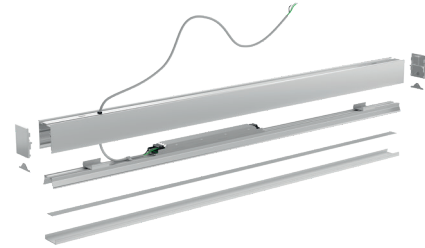

LLM5570CU

55x70mm lineair maatwerk

RAL9006
alu

RAL9004
zwart

RAL9003
wit

CRi>83

96+

50.000H

IP40

IK07

5 YEAR

RoHS

ISO

CE

ARTIKEL	LM/W	WATT/M	AFMETINGEN	PRIJS/M
LLM5570CU	95	29	CUx55x70mm	€ 346

ACCESSOIRES	OMSCHRIJVING	PRIJS
LLM3SET	set 3st. installatietools	€ 9
LLMMCB	set 2st. montagebeugel	€ 4
LLMMWB	set 2st. wandmontagebeugel	€ 7
LLMPENDA	pendelset 2m alu	€ 16
LLMPENDB	pendelset 2m zwart	€ 16
LLMPENDW	pendelset 2m wit	€ 16
LLMPEND5A	pendelset 5m alu	€ 23
LLMPEND5B	pendelset 5m zwart	€ 23
LLMPEND5W	pendelset 5m wit	€ 23
LLMROA	rosette alu	€ 21
LLMROB	rosette zwart	€ 21
LLMROW	rosette wit	€ 21

EIGENSCHAPPEN

- balkvormig profiel beschikbaar op maat per 5cm
- geanodiseerd 6063-T5 aluminium
- ingebouwde driver; niet dimbaar, DALI of 1-10V
- verstek maatwerk mogelijk
- kleurtemperatuur, kleurweergave en kleur behuizing naar keuze