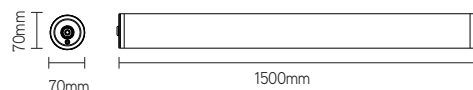

Hydrolux PMMA

waterdicht armatuur IP69K

ARTIKEL	LUMEN	WATT	CCT	SENSOR	NOOD	DIM	AFMETINGEN	PRIJS
HDM12364	5040	36	4000	nee	nee	nee	Ø70x1200mm	€ 142
HDM12364EM	5040	36	4000	nee	ja	nee	Ø70x1200mm	€ 282
HDM12364MW	5040	36	4000	ja	nee	nee	Ø70x1200mm	€ 174
HDM12364MWEM	5040	36	4000	ja	ja	nee	Ø70x1200mm	€ 373
HDM15484	6720	48	4000	nee	nee	nee	Ø70x1500mm	€ 162
HDM15484EM	6720	48	4000	nee	ja	nee	Ø70x1500mm	€ 302
HDM15484MW	6720	48	4000	ja	nee	nee	Ø70x1500mm	€ 196
HDM15484MWEM	6720	48	4000	ja	ja	nee	Ø70x1500mm	€ 397
HDM12364DA	5040	36	4000	nee	nee	DALI	Ø70x1200mm	€ 223
HDM12364DAEM	5040	36	4000	nee	ja	DALI	Ø70x1200mm	€ 527
HDM15484DA	6720	48	4000	nee	nee	DALI	Ø70x1500mm	€ 252
HDM15484DAEM	6720	48	4000	nee	ja	DALI	Ø70x1500mm	€ 527