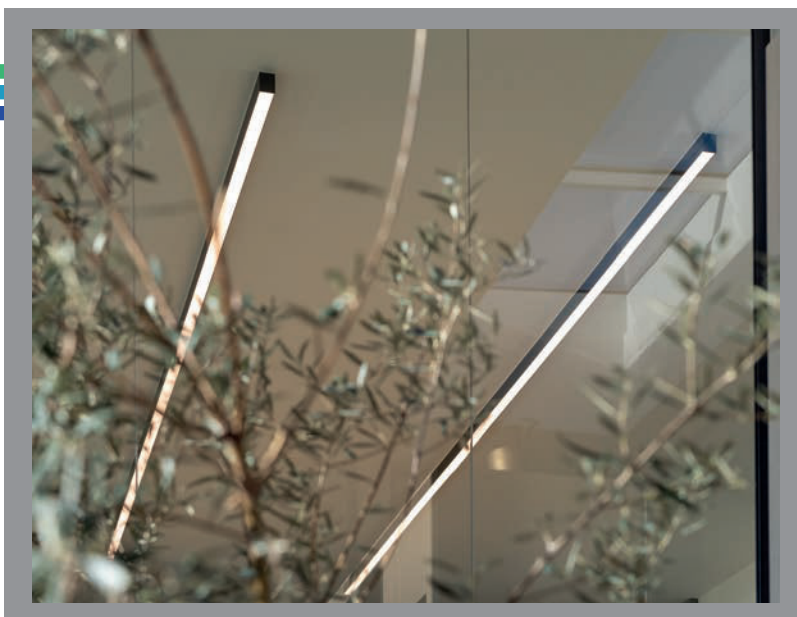

FINE

lichtlijnarmatuur

RAL9004
zwart

RAL9003
wit

CRI > 83

96%

IP40

5 YEAR

RoHS

ISO

CE

EIGENSCHAPPEN

- compact lichtlijnarmatuur
- geanodiseerd 6063-T5 aluminium profiel met ingebouwde driver
- verkrijgbaar in vier standaard lengtes
- behuizing in kleur zwart, wit of aluminium
- optioneel met een microprismatische cover (UGR<17)

TOEPASSINGEN

- zowel residentieel als commercieel toepasbaar
- opbouw-, inbouw-, pendel- of wandmontage mogelijk
- voor maatwerk zie vanaf pagina 106

ARTIKEL	LUMEN	WATT	CCT	KLEUR	AFMETINGEN	PRIJS
FIN06103W	997	10	3000	wit	606x42x66mm	€ 209
FIN06103B	997	10	3000	zwart	606x42x66mm	€ 209
FIN06104W	997	10	4000	wit	606x42x66mm	€ 209
FIN06104B	997	10	4000	zwart	606x42x66mm	€ 209
FIN12213W	1985	21	3000	wit	1206x42x66mm	€ 339
FIN12213B	1985	21	3000	zwart	1206x42x66mm	€ 339
FIN12214W	1985	21	4000	wit	1206x42x66mm	€ 339
FIN12214B	1985	21	4000	zwart	1206x42x66mm	€ 339
FIN18313W	2983	31	3000	wit	1806x42x66mm	€ 454
FIN18313B	2983	31	3000	zwart	1806x42x66mm	€ 454
FIN18314W	2983	31	4000	wit	1806x42x66mm	€ 454
FIN18314B	2983	31	4000	zwart	1806x42x66mm	€ 454
FIN25443W	4142	44	3000	wit	2506x42x66mm	€ 585
FIN25443B	4142	44	3000	zwart	2506x42x66mm	€ 585
FIN25444W	4142	44	4000	wit	2506x42x66mm	€ 585
FIN25444B	4142	44	4000	zwart	2506x42x66mm	€ 585

ACCESSOIRES	OMSCHRIJVING	PRIJS
LLM3SET	set 3st. installatietools	€ 9
LLMMCB	set 2st. montagebeugel	€ 4
LLMMWB	set 2st. wandmontagebeugel	€ 7
LLMPENDA	pendelset 2m alu	€ 16
LLMPENDB	pendelset 2m zwart	€ 16
LLMPENDW	pendelset 2m wit	€ 16
LLMPEND5A	pendelset 5m alu	€ 23
LLMPEND5B	pendelset 5m zwart	€ 23
LLMPEND5W	pendelset 5m wit	€ 23
LLMROA	rosette alu	€ 21
LLMROB	rosette zwart	€ 21
LLMROW	rosette wit	€ 21

OPTIONEEL	OMSCHRIJVING	PRIJS
-D110	1-10V dimbaar	€ 54
-DA	DALI dimbaar (voeding extern)	€ 68
-EM	externe noodunit 1h	€ 152