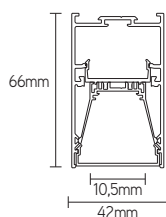

RAL9004
zwart

RAL9003
wit