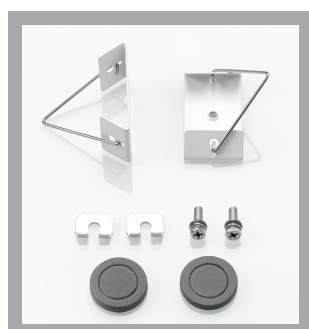

## CARACTÉRISTIQUES

- armature IP44 en forme de barre
- puissance et température de couleur réglables
- montage facile et rapide

## APPLICATIONS

- idéal pour l'éclairage des escaliers

ARTICLE	LUMEN	WATT	CCT	DIM	SECOURS	DÉTECTEUR	DIMENSIONS	PRIX
EDG12KC	2860-5070	23-40	3000-4000	non	non	non	1195x155x52mm	€ 146
EDG12KCDA	2860-5070	23-40	3000-4000	oui	non	non	1200x57x62mm	€ 193
EDG12KCEM	2860-5070	23-40	3000-4000	nee	oui	non	1200x57x62mm	€ 264
EDG12KCDAEM	2860-5070	23-40	3000-4000	oui	oui	non	1200x57x62mm	€ 360
EDG12KCMW	2860-5070	23-40	3000-4000	non	non	oui	1200x57x62mm	€ 175
EDG12KCMWEM	2860-5070	23-40	3000-4000	non	oui	oui	1200x57x62mm	€ 297
EDG15KC	3770-6760	26-47	3000-4000	non	non	non	1500x57x62mm	€ 177
EDG15KCDA	3770-6760	26-47	3000-4000	oui	non	non	1500x57x62mm	€ 233
EDG15KCEM	3770-6760	26-47	3000-4000	non	oui	non	1500x57x62mm	€ 295
EDG15KCDAEM	3770-6760	26-47	3000-4000	oui	oui	non	1500x57x62mm	€ 387
EDG15KCMW	3770-6760	26-47	3000-4000	non	non	oui	1500x57x62mm	€ 208
EDG15KCMWEM	3770-6760	26-47	3000-4000	non	oui	oui	1500x57x62mm	€ 327