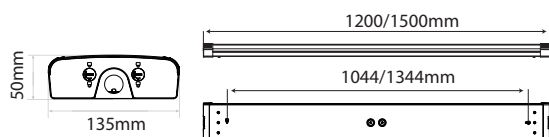

## CARACTÉRISTIQUES

- armature IP44 en forme de barre
- puissance et température de couleur réglables
- montage facile et rapide

## APPLICATIONS

- idéal pour l'éclairage des escaliers

ARTICLE	LUMEN	WATT	CCT	DIM	SECOURS	DÉTECTEUR	DIMENSIONS	PRIX
EDG12KC	2860-5070	23-40	3000-4000	non	non	non	1195x155x52mm	€ 146
EDG12KCDA	2860-5070	23-40	3000-4000	oui	non	non	1200x57x62mm	€ 193
EDG12KCEM	2860-5070	23-40	3000-4000	nee	oui	non	1200x57x62mm	€ 264
EDG12KCDAEM	2860-5070	23-40	3000-4000	oui	oui	non	1200x57x62mm	€ 360
EDG12KCMW	2860-5070	23-40	3000-4000	non	non	oui	1200x57x62mm	€ 175
EDG12KCMWEM	2860-5070	23-40	3000-4000	non	oui	oui	1200x57x62mm	€ 297
EDG15KC	3770-6760	26-47	3000-4000	non	non	non	1500x57x62mm	€ 177
EDG15KCDA	3770-6760	26-47	3000-4000	oui	non	non	1500x57x62mm	€ 233
EDG15KCEM	3770-6760	26-47	3000-4000	non	oui	non	1500x57x62mm	€ 295
EDG15KCDAEM	3770-6760	26-47	3000-4000	oui	oui	non	1500x57x62mm	€ 387
EDG15KCMW	3770-6760	26-47	3000-4000	non	non	oui	1500x57x62mm	€ 208
EDG15KCMWEM	3770-6760	26-47	3000-4000	non	oui	oui	1500x57x62mm	€ 327