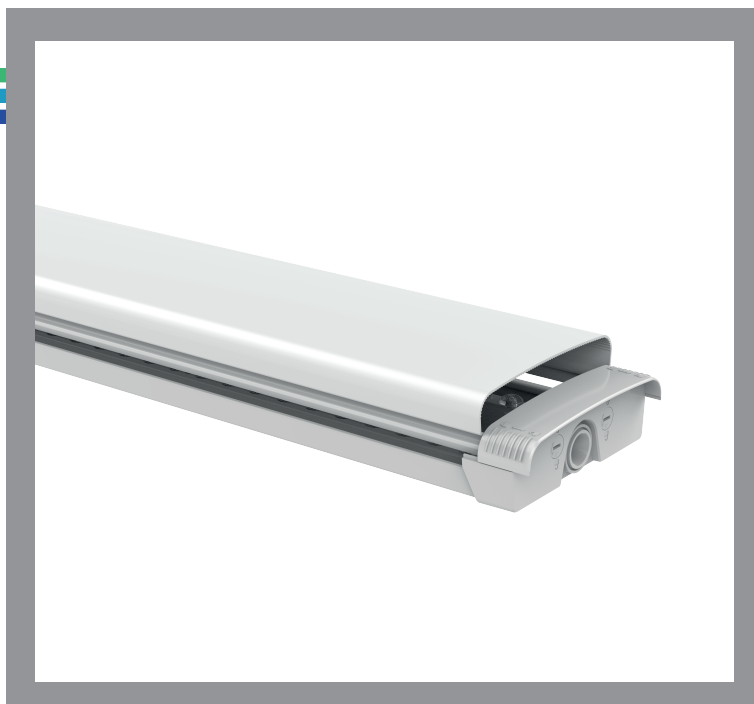

# Edge

IP44

## CARACTÉRISTIQUES

- armature IP44 en forme de barre
- puissance et température de couleur réglables
- montage facile et rapide

## APPLICATIONS

- idéal pour l'éclairage des escaliers

ARTICLE	LUMEN	WATT	CCT	DIM	SECOURS	DÉTECTEUR	DIMENSIONS	PRIX
EDG12KC	2860-5070	23-40	3000-4000	non	non	non	1195x155x52mm	€ 146
EDG12KCDA	2860-5070	23-40	3000-4000	oui	non	non	1200x57x62mm	€ 193
EDG12KCEM	2860-5070	23-40	3000-4000	nee	oui	non	1200x57x62mm	€ 264
EDG12KCDAEM	2860-5070	23-40	3000-4000	oui	oui	non	1200x57x62mm	€ 360
EDG12KCMW	2860-5070	23-40	3000-4000	non	non	oui	1200x57x62mm	€ 175
EDG12KCMWEM	2860-5070	23-40	3000-4000	non	oui	oui	1200x57x62mm	€ 297
EDG15KC	3770-6760	26-47	3000-4000	non	non	non	1500x57x62mm	€ 177
EDG15KCDA	3770-6760	26-47	3000-4000	oui	non	non	1500x57x62mm	€ 233
EDG15KCEM	3770-6760	26-47	3000-4000	non	oui	non	1500x57x62mm	€ 295
EDG15KCDAEM	3770-6760	26-47	3000-4000	oui	oui	non	1500x57x62mm	€ 387
EDG15KCMW	3770-6760	26-47	3000-4000	non	non	oui	1500x57x62mm	€ 208
EDG15KCMWEM	3770-6760	26-47	3000-4000	non	oui	oui	1500x57x62mm	€ 327