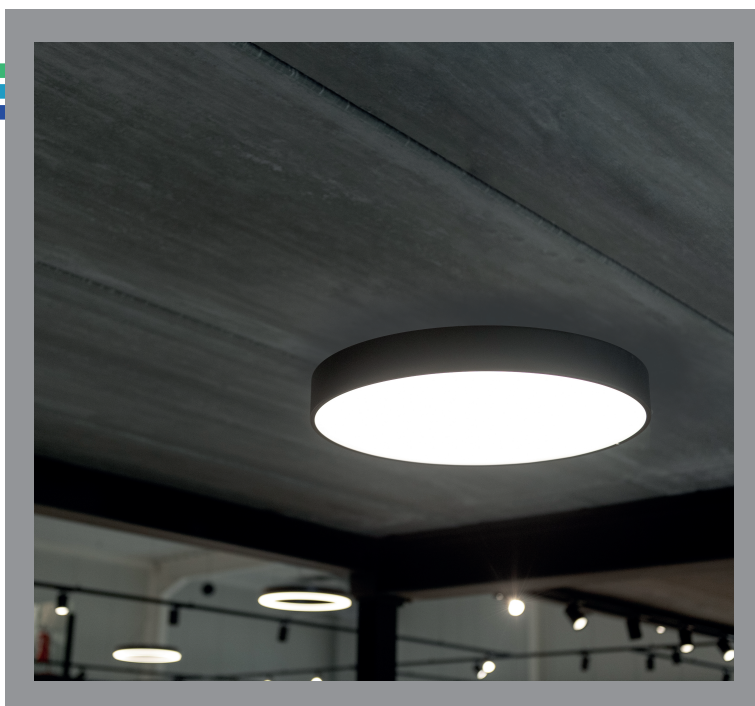

# Disc

luminaire circulaire  
apparent

## CARACTÉRISTIQUES

- luminaire rond avec couvercle opale
- boîtier en aluminium laqué en poudre noir ou blanc
- facile à installer
- disponible en 5 dimensions différentes

## APPLICATIONS

- multifonctionnel, convient pour les environnements utilitaires
- aussi disponible en suspendu et suspendu direct et indirecte

ARTICLE	LUMEN	WATT	CCT	COULEUR	DIMENSIONS	PRIX
DSC3545S3B	3640	28	3000	noir	Ø345x77mm	€ 311
DSC3545S3W	3640	28	3000	blanc	Ø345x77mm	€ 311
DSC3545S4B	3640	28	4000	noir	Ø345x77mm	€ 311
DSC3545S4W	3640	28	4000	blanc	Ø345x77mm	€ 311
DSC444S3B	4680	36	3000	noir	Ø444x77mm	€ 399
DSC444S3W	4680	36	3000	blanc	Ø444x77mm	€ 399
DSC444S4B	4680	36	4000	noir	Ø444x77mm	€ 399
DSC444S4W	4680	36	4000	blanc	Ø444x77mm	€ 399
DSC555S3B	5720	44	3000	noir	Ø555x77mm	€ 498
DSC555S3W	5720	44	3000	blanc	Ø555x77mm	€ 498
DSC555S4B	5720	44	4000	noir	Ø555x77mm	€ 498
DSC555S4W	5720	44	4000	blanc	Ø555x77mm	€ 498
DSC858S3B	9100	70	3000	noir	Ø858x77mm	€ 1001
DSC858S3W	9100	70	3000	blanc	Ø858x77mm	€ 1001
DSC858S4B	9100	70	4000	noir	Ø858x77mm	€ 1001
DSC858S4W	9100	70	4000	blanc	Ø858x77mm	€ 1001
DSC1144S3B	15600	120	3000	noir	Ø1144x77mm	€ 1743
DSC1144S3W	15600	120	3000	blanc	Ø1144x77mm	€ 1743
DSC1144S4B	15600	120	4000	noir	Ø1144x77mm	€ 1743
DSC1144S4W	15600	120	4000	blanc	Ø1144x77mm	€ 1743

## CARACTÉRISTIQUES

- luminaire rond suspendu avec couvercle opale
- boîtier en aluminium laqué en poudre noir ou blanc
- facile à installer
- disponible en 4 dimensions différentes