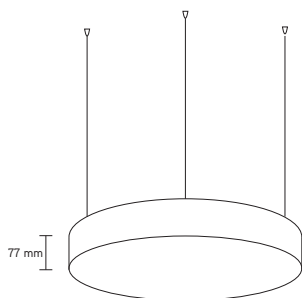

Disc

luminaire suspendu
circulaire direct et indirect

CARACTÉRISTIQUES

- luminaire rond direct et indirect avec couvercle opale
- boîtier en aluminium laqué en poudre noir ou blanc
- facile à installer
- disponible en 4 dimensions différentes

APPLICATIONS

- multifonctionnel, convient pour les environnements utilitaires
- adapté à l'éclairage de grands espaces

ARTICLE	LUMEN	WATT	CCT	COULEUR	DIMENSIONS	PRIX
DSC444UDP3B	4680+458	36+9	3000	noir	Ø444x77mm	€ 520
DSC444UDP3W	4680+458	36+9	3000	blanc	Ø444x77mm	€ 520
DSC444UDP4B	4680+458	36+9	4000	noir	Ø444x77mm	€ 520
DSC444UDP4W	4680+458	36+9	4000	blanc	Ø444x77mm	€ 520
DSC555UDP3B	5720+631	44+13	3000	noir	Ø555x77mm	€ 631
DSC555UDP3W	5720+631	44+13	3000	blanc	Ø555x77mm	€ 631
DSC555UDP4B	5720+631	44+13	4000	noir	Ø555x77mm	€ 631
DSC555UDP4W	5720+631	44+13	4000	blanc	Ø555x77mm	€ 631
DSC858UDP3B	9100+640	70+17	3000	noir	Ø858x77mm	€ 1051
DSC858UDP3W	9100+640	70+17	3000	blanc	Ø858x77mm	€ 1051
DSC858UDP4B	9100+640	70+17	4000	noir	Ø858x77mm	€ 1051
DSC858UDP4W	9100+640	70+17	4000	blanc	Ø858x77mm	€ 1051
DSC1144UDP3B	15600+758	120+21	3000	noir	Ø1144x77mm	€ 1890
DSC1144UDP3W	15600+758	120+21	3000	blanc	Ø1144x77mm	€ 1890
DSC1144UDP4B	15600+758	120+21	4000	noir	Ø1144x77mm	€ 1890
DSC1144UDP4W	15600+758	120+21	4000	blanc	Ø1144x77mm	€ 1890

EN OPTION	DESCRIPTION
-DA	dimnable DALI
-EM	unité de secours intégrée 1h
-DAEM	dimnable DALI + unité de secours intégrée 1h