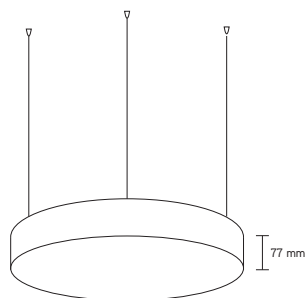

ARTICLE	LUMEN	WATT	CCT	COULEUR	DIMENSIONS	PRIX
DSC3545P3B	3640	28	3000	noir	Ø345x77mm	€ 353
DSC3545P3W	3640	28	3000	blanc	Ø345x77mm	€ 353
DSC3545P4B	3640	28	4000	noir	Ø345x77mm	€ 353
DSC3545P4W	3640	28	4000	blanc	Ø345x77mm	€ 353
DSC444P3B	4680	36	3000	noir	Ø444x77mm	€ 443
DSC444P3W	4680	36	3000	blanc	Ø444x77mm	€ 443
DSC444P4B	4680	36	4000	noir	Ø444x77mm	€ 443
DSC444P4W	4680	36	4000	blanc	Ø444x77mm	€ 443
DSC555P3B	5720	44	3000	noir	Ø555x77mm	€ 541
DSC555P3W	5720	44	3000	blanc	Ø555x77mm	€ 541
DSC555P4B	5720	44	4000	noir	Ø555x77mm	€ 541
DSC555P4W	5720	44	4000	blanc	Ø555x77mm	€ 541
DSC858P3B	9100	70	3000	noir	Ø858x77mm	€ 1030
DSC858P3W	9100	70	3000	blanc	Ø858x77mm	€ 1030
DSC858P4B	9100	70	4000	noir	Ø858x77mm	€ 1030
DSC858P4W	9100	70	4000	blanc	Ø858x77mm	€ 1030
DSC1144P3B	15600	120	3000	noir	Ø1144x77mm	€ 1759
DSC1144P3W	15600	120	3000	blanc	Ø1144x77mm	€ 1759
DSC1144P4B	15600	120	4000	noir	Ø1144x77mm	€ 1759
DSC1144P4W	15600	120	4000	blanc	Ø1144x77mm	€ 1759

CARACTÉRISTIQUES

- luminaire rond suspendu avec couvercle opale
- boîtier en aluminium laqué en poudre noir ou blanc
- facile à installer
- disponible en 4 dimensions différentes

APPLICATIONS

- multifonctionnel, convient pour les environnements utilitaires
- aussi disponible en apparent, suspendu direct et indirecte

EN OPTION	DESCRIPTION
-DA	dimnable DALI
-EM	unité de secours intégrée 1h
-DAEM	dimnable DALI + unité de secours intégrée 1h