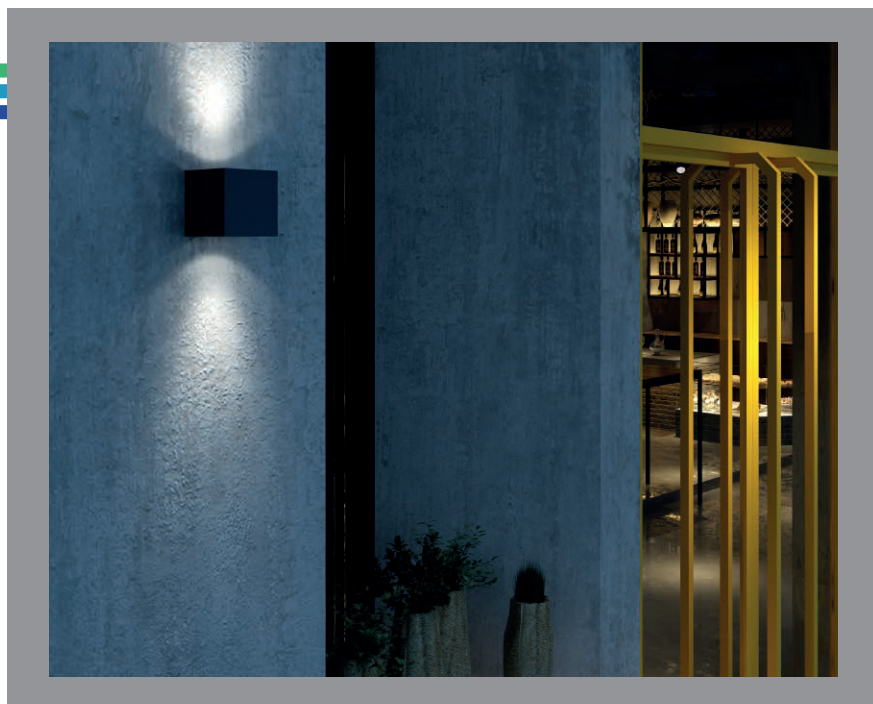

Cube wall IP

wand opbouw IP65

EIGENSCHAPPEN

- vierkant IP65 opbouwarmatuur voor wandmontage
- up&down lichtspreiding, stralingshoek instelbaar
- behuizing uit aluminium met poederlakcoating in wit of zwart