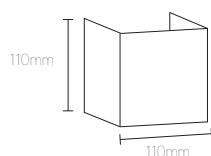

Cube wall IP

wand opbouw IP65

EIGENSCHAPPEN

- vierkant IP65 opbouwarmatuur voor wandmontage
- up&down lichtspreiding, stralingshoek instelbaar
- behuizing uit aluminium met poederlakcoating in wit of zwart

ARTIKEL	LUMEN	WATT	CCT	KLEUR	AFMETINGEN	PRIJS
CUBWIPUD11073B	984	12	3000	zwart	110x110x110mm	€ 89
CUBWIPUD11073W	984	12	3000	wit	110x110x110mm	€ 89
CUBWIPUD11074B	984	12	4000	zwart	110x110x110mm	€ 89
CUBWIPUD11074W	984	12	4000	wit	110x110x110mm	€ 89