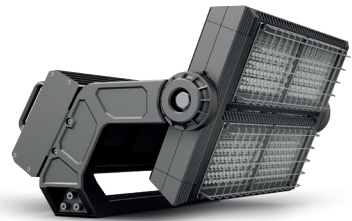

Bright Plus

sportveldverlichting

ARTIKEL	LUMEN	WATT	AFMETINGEN	PRIJS
BRS300B.X.X	36000	300	560x275x80mm	€912
BRS600B.X.X	72000	600	636x390x80mm	€1772
BRS900B.X.X	108000	900	363x575x80mm	€2617
BRS1200B.X.X	144000	1200	636x760x80mm	€3229
BRS1500B.X.X	180000	1500	636x945x80mm	€3999

ACCESSOIRES	OMSCHRIJVING	PRIJS
BRSCAGEM	beschermkooi voor 1 module Bright Plus	€69
WP67CONB	IP67 connector 3x2,5mm ² zwart	€16

EIGENSCHAPPEN

- robuuste high-end sportveldverlichting, beschikbaar in verschillende optieken; 9°, 15°, 25°, 30°, 40°, 60° of asymmetrische lichtbundel
- mogelijke kleurtemperaturen; 4000 en 5000 Kelvin
- voorzien van een hoogwaardige Inventronics driver en Osram 3737 led-chips

TOEPASSINGEN

- uitermate geschikt voor het uitlichten van recreatieve en professionele sportvelden
- ook toepasbaar voor andere grote oppervlakten waar een goede lichtspreading opportuun is zoals bv vliegvelden of industriële buitenomgevingen