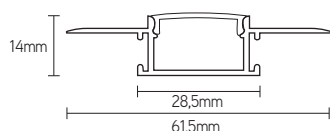

## EIGENSCHAPPEN

- inbouwprofiel voor montage tegen gipsplaat
- led dots semi zichtbaar
- hoog koelvermogen
- geanodiseerd 6063-T5 aluminium
- diffusers zijn UV-bestendig

## TOEPASSINGEN

- trimlessmontage in pleisterwerk
- geschikt voor led-strips tot 20mm breed

| ARTIKEL  | KLEUR | AFMETINGEN   | PRIJS |
|----------|-------|--------------|-------|
| APX6214A | alu   | 2000x62x14mm | € 47  |