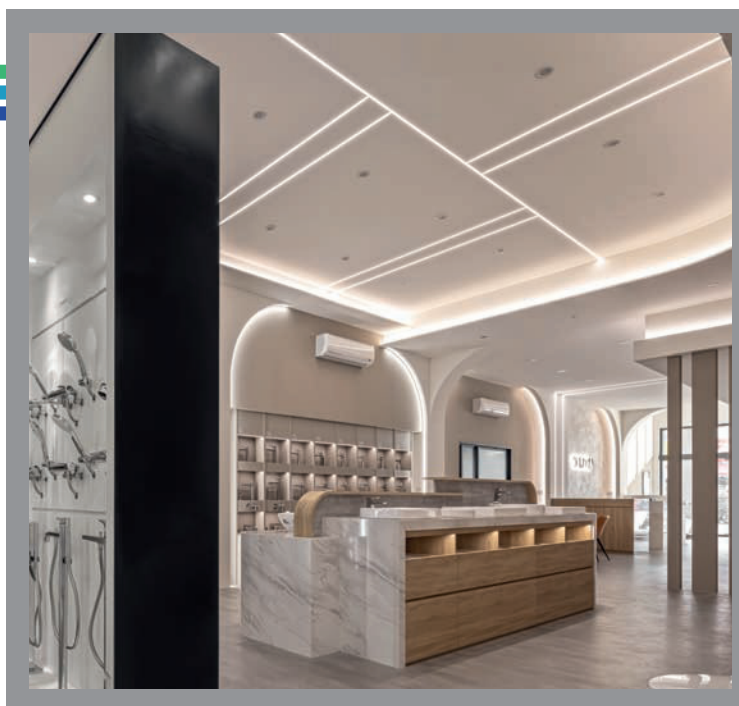

ARTIKEL	KLEUR	AFMETINGEN	PRIJS
APX6214A	alu	2000x62x14mm	€ 47

COVERS	MATERIAAL	LICHTREDUCTIE	KLEUR	AFMETINGEN	PRIJS
COPC21X02	PC	22%	opaal	2000mm	€ 13

ACCESSOIRES	OMSCHRIJVING	PRIJS
ECX6214A	eindkapset alu	€ 3,5