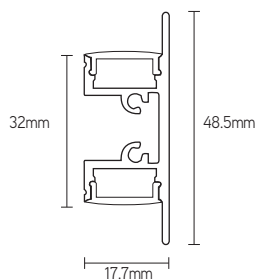

# APX4918

wandprofiel

ARTIKEL	KLEUR	AFMETINGEN	PRIJS
APX4918A2	alu	2000x49x18mm	€ 59
APX4918B2	zwart	2000x49x18mm	€ 69
APX4918W2	wit	2000x49x18mm	€ 69

COVERS	MATERIAAL	LICHTREDUCTIE	KLEUR	AFMETINGEN	PRIJS
COPC17CL2	PC	7%	transparant	2000mm	€ 10
COPC17O2	PC	22%	opaal	2000mm	€ 10
COPM17SCL2	PMMA	15%	semi-transparant	2000mm	€ 10
COPM17OM2	PMMA	35%	opaal mat	2000mm	€ 10
COPC17BL2	PC	70%	zwart	2000mm	€ 19

ACCESSOIRES	OMSCHRIJVING	PRIJS
MCX4918A	montagebeugel alu	€ 3,5
ECX4918A	eindkapset alu	€ 8
ECX4918B	eindkapset zwart	€ 9
ECX4918W	eindkapset wit	€ 9

## TOEPASSINGEN

- strooilicht creëren op wand
- up- & downlight
- geschikt voor led-strips tot 12mm breed