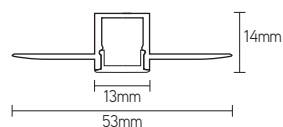

# APX5314

profiel voor pleisterwerk

ARTIKEL	KLEUR	AFMETINGEN	PRIJS
APX5314A	alu	2000x53x14mm	€ 39

COVERS	MATERIAAL	LICHTREDUCTIE	KLEUR	AFMETINGEN	PRIJS
COPC10X02	PC	22%	opaal	2000mm	€ 12

ACCESSOIRES	OMSCHRIJVING	PRIJS
ECX5314A	eindkapset alu	€ 3,5

## EIGENSCHAPPEN

- inbouwprofiel voor montage tegen gipsplaat
- led dots semi zichtbaar
- hoog koelvermogen
- geanodiseerd 6063-T5 aluminium
- diffusers zijn UV-bestendig

## TOEPASSINGEN

- trimlessmontage in pleisterwerk
- geschikt voor led-strips tot 10mm breed