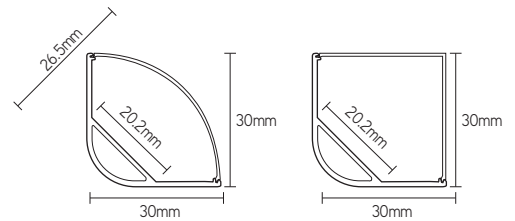

ARTIKEL	KLEUR	AFMETINGEN
APX3030A2	alu	2000x30x30mm

COVERS	MATERIAAL	LICHTREDUCTIE	KLEUR	AFMETINGEN
COPC30XS02	PMMA vierkant	22%	opaal	2000mm
COPC30XC02	PC gebogen	22%	opaal	2000mm

ACCESSOIRES	OMSCHRIJVING
MCX3030MA	montagebeugel alu
PCX903030	koppelstuk 90°
PCX1803030	koppelstuk 180°
ECX3030SA	eindkapset vierkant
ECX3030CA	eindkapset rond

APX3030

hoekprofiel

EIGENSCHAPPEN

- opbouwprofiel voor hoekmontage
- led dots moeilijk zichtbaar
- hoog koelvermogen
- geanodiseerd 6063-T5 aluminium
- gebogen of vierkante UV-bestendige cover

TOEPASSINGEN

- montage in hoek
- uitlichten vanuit 45° hoek
- geschikt voor led-strips tot 20mm breed