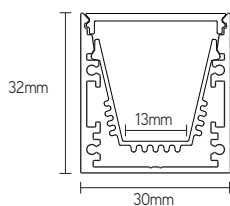

APS3030

opbouwprofiel

EIGENSCHAPPEN

- opbouwprofiel met binnenwerk, doorvoerbekabeling mogelijk
- led dots moeilijk zichtbaar
- hoog koelvermogen
- geanodiseerd 6063-T5 aluminium
- diffusers zijn UV-bestendig

TOEPASSINGEN

- zichtbaar tegen plafond of wand
- algemene verlichting
- geschikt voor led-strips tot 13mm breed

ARTIKEL	KLEUR	AFMETINGEN
APS3030A2	alu	2000x30x30mm
APS3030B2	zwart	2000x30x30mm
APS3030W2	wit	2000x30x30mm
APS3030A3	alu	3000x30x30mm
APS3030B3	zwart	3000x30x30mm
APS3030W3	wit	3000x30x30mm

COVERS	MATERIAAL	LICHTREDUCTIE	KLEUR	AFMETINGEN
CO30PCO2	PC	22%	opaal	2000mm
CO30PCO3	PC	22%	opaal	3000mm

ACCESSOIRES	OMSCHRIJVING
ECS3030A	eindkapset alu
ECS3030B	eindkapset zwart
ECS3030W	eindkapset wit
PCS903030	koppelstuk 90°
PCS1803030	koppelstuk 180°