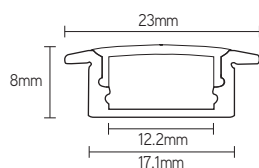

APR2308

inbouwprofiel

EIGENSCHAPPEN

- ondiep inbouwprofiel
- led dots kunnen zichtbaar zijn
- compact profiel
- geanodiseerd 6063-T5 aluminium
- beschikbaar met 5 UV-bestendige covers

TOEPASSINGEN

- inbouw in wand of plafond
- infrezen in meubilair
- geschikt voor led-strips tot 12mm breed

ARTIKEL	KLEUR	AFMETINGEN	PRIJS
APR2308A2	alu	2000x23x8mm	€ 15
APR2308B2	zwart	2000x23x8mm	€ 18
APR2308W2	wit	2000x23x8mm	€ 18

COVERS	MATERIAAL	LICHTREDUCTIE	KLEUR	AFMETINGEN	PRIJS
COPC17CL2	PC	7%	transparant	2000mm	€ 10
COPC17O2	PC	22%	opaal	2000mm	€ 10
COPM17SCL2	PMMA	15%	semi-transparant	2000mm	€ 10
COPM17OM2	PMMA	35%	opaal mat	2000mm	€ 10
COPC17BL2	PC	70%	zwart	2000mm	€ 19