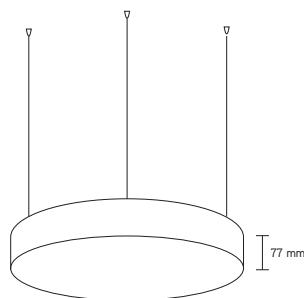

ARTIKEL	LUMEN	WATT	CCT	KLEUR	AFMETINGEN	PRIJS
DSC3545P3B	3640	28	3000	zwart	Ø345x77mm	€ 353
DSC3545P3W	3640	28	3000	wit	Ø345x77mm	€ 353
DSC3545P4B	3640	28	4000	zwart	Ø345x77mm	€ 353
DSC3545P4W	3640	28	4000	wit	Ø345x77mm	€ 353
DSC444P3B	4680	36	3000	zwart	Ø444x77mm	€ 443
DSC444P3W	4680	36	3000	wit	Ø444x77mm	€ 443
DSC444P4B	4680	36	4000	zwart	Ø444x77mm	€ 443
DSC444P4W	4680	36	4000	wit	Ø444x77mm	€ 443
DSC555P3B	5720	44	3000	zwart	Ø555x77mm	€ 541
DSC555P3W	5720	44	3000	wit	Ø555x77mm	€ 541
DSC555P4B	5720	44	4000	zwart	Ø555x77mm	€ 541
DSC555P4W	5720	44	4000	wit	Ø555x77mm	€ 541
DSC858P3B	9100	70	3000	zwart	Ø858x77mm	€ 1030
DSC858P3W	9100	70	3000	wit	Ø858x77mm	€ 1030
DSC858P4B	9100	70	4000	zwart	Ø858x77mm	€ 1030
DSC858P4W	9100	70	4000	wit	Ø858x77mm	€ 1030
DSC1144P3B	15600	120	3000	zwart	Ø1144x77mm	€ 1759
DSC1144P3W	15600	120	3000	wit	Ø1144x77mm	€ 1759
DSC1144P4B	15600	120	4000	zwart	Ø1144x77mm	€ 1759
DSC1144P4W	15600	120	4000	wit	Ø1144x77mm	€ 1759

EIGENSCHAPPEN

- rond pendel armatuur met opale cover
- hoogwaardige afwerking in kleur zwart of wit
- eenvoudig te installeren
- beschikbaar in vijf verschillende afmetingen

TOEPASSINGEN

- multifunctioneel toepasbaar in utilitaire omgevingen
- ook beschikbaar in opbouwversie of met up & down lichtspreiding

OPTIES

OMSCHRIJVING

-DA	DALI dimbaar
-EM	noodunit 1h
-DAEM	DALI dimbaar + noodunit 1h