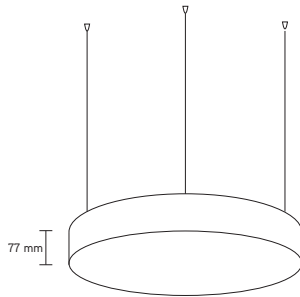

Disc

schijfvormig up and down
pendel armatuur

EIGENSCHAPPEN

- rond up & down armatuur met opale cover
- hoogwaardige afwerking in kleur zwart of wit
- eenvoudig te installeren
- beschikbaar in vier verschillende afmetingen

TOEPASSINGEN

- multifunctioneel toepasbaar in utilitaire omgevingen
- geschikt om hoge ruimtes uit te lichten

ARTIKEL	LUMEN	WATT	CCT	KLEUR	AFMETINGEN	PRIJS
DSC444UDP3B	4680+458	36+9	3000	zwart	Ø444x77mm	€ 520
DSC444UDP3W	4680+458	36+9	3000	wit	Ø444x77mm	€ 520
DSC444UDP4B	4680+458	36+9	4000	zwart	Ø444x77mm	€ 520
DSC444UDP4W	4680+458	36+9	4000	wit	Ø444x77mm	€ 520
DSC555UDP3B	5720+631	44+13	3000	zwart	Ø555x77mm	€ 631
DSC555UDP3W	5720+631	44+13	3000	wit	Ø555x77mm	€ 631
DSC555UDP4B	5720+631	44+13	4000	zwart	Ø555x77mm	€ 631
DSC555UDP4W	5720+631	44+13	4000	wit	Ø555x77mm	€ 631
DSC858UDP3B	9100+640	70+17	3000	zwart	Ø858x77mm	€ 1051
DSC858UDP3W	9100+640	70+17	3000	wit	Ø858x77mm	€ 1051
DSC858UDP4B	9100+640	70+17	4000	zwart	Ø858x77mm	€ 1051
DSC858UDP4W	9100+640	70+17	4000	wit	Ø858x77mm	€ 1051
DSC1144UDP3B	15600+758	120+21	3000	zwart	Ø1144x77mm	€ 1890
DSC1144UDP3W	15600+758	120+21	3000	wit	Ø1144x77mm	€ 1890
DSC1144UDP4B	15600+758	120+21	4000	zwart	Ø1144x77mm	€ 1890
DSC1144UDP4W	15600+758	120+21	4000	wit	Ø1144x77mm	€ 1890

OPTIES	OMSCHRIJVING
-DA	DALI dimbaar
-EM	noodunit 1h
-DAEM	DALI dimbaar + noodunit 1h