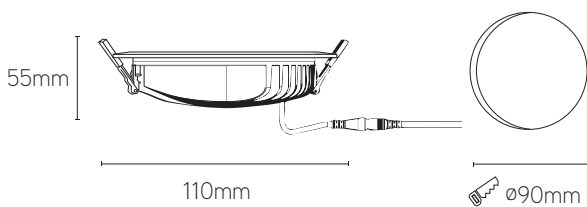

Zeus

SMD downlighter

EIGENSCHAPPEN

- inbouw downlighter met hoge lichtopbrengst
- beperkte inbouwdiepte
- voorzien van SMD led-chips en een opale cover
- behuizing uit spuitgietaluminium met een zeer hoog koelvermogen
- pasring of behuizing in zwart beschikbaar op aanvraag

TOEPASSINGEN

- uitermate geschikt voor commerciële toepassingen zoals kantoor, auto showrooms...

ARTIKEL	LUMEN	WATT	CCT	KLEUR	INBOUW	AFMETINGEN	PRIJS
ZEU4093W	990	9	3000	wit	Ø90mm	Ø110x55mm	€ 58
ZEU4094W	990	9	4000	wit	Ø90mm	Ø110x55mm	€ 58
ZEU5153W	1650	15	3000	wit	Ø125mm	Ø155x55mm	€ 70
ZEU5154W	1650	15	4000	wit	Ø125mm	Ø155x55mm	€ 70
ZEU6243W	2640	24	3000	wit	Ø145mm	Ø175x55mm	€ 85
ZEU6244W	2640	24	4000	wit	Ø145mm	Ø175x55mm	€ 85
ZEU7363W	3960	36	3000	wit	Ø165mm	Ø195x55mm	€ 106
ZEU7364W	3960	36	4000	wit	Ø165mm	Ø195x55mm	€ 106
ZEU8483W	5280	48	3000	wit	Ø210mm	Ø245x55mm	€ 134
ZEU8484W	5280	48	4000	wit	Ø210mm	Ø245x55mm	€ 134