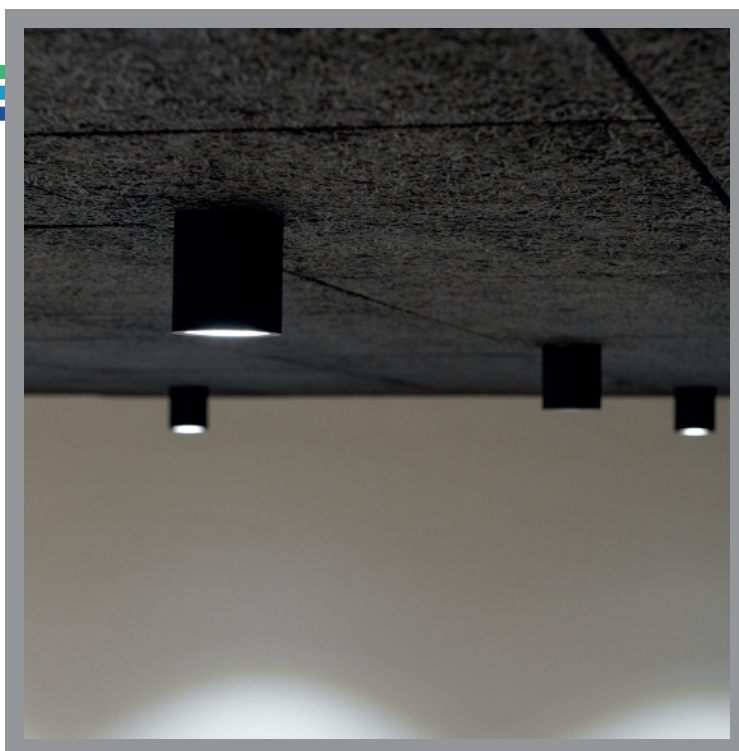

Uranus

opbouw downlighter

EIGENSCHAPPEN

- opbouw downlighter met hoge beschermingsgraad IP54
- beschikbaar in drie verschillende vermogens
- behuizing uit aluminium met poederlakcoating in wit of zwart

TOEPASSINGEN

- zowel geschikt voor binnen- als buitentoepassingen
- geschikt voor commerciële en utilitaire toepassingen

| ARTIKEL | LUMEN | WATT | CCT | KLEUR | AFMETINGEN | PRIJS |
|-----------|-------|------|------|-------|------------|-------|
| URA60153B | 1350 | 15 | 3000 | zwart | Ø90x103mm | € 71 |
| URA60153W | 1350 | 15 | 3000 | wit | Ø90x103mm | € 71 |
| URA60154B | 1350 | 15 | 4000 | zwart | Ø90x103mm | € 71 |
| URA60154W | 1350 | 15 | 4000 | wit | Ø90x103mm | € 71 |
| URA60253B | 2250 | 25 | 3000 | zwart | Ø108x115mm | € 85 |
| URA60253W | 2250 | 25 | 3000 | wit | Ø108x115mm | € 85 |
| URA60254B | 2250 | 25 | 4000 | zwart | Ø108x115mm | € 85 |
| URA60254W | 2250 | 25 | 4000 | wit | Ø108x115mm | € 85 |
| URA60353B | 3150 | 35 | 3000 | zwart | Ø128x115mm | € 99 |
| URA60353W | 3150 | 35 | 3000 | wit | Ø128x115mm | € 99 |
| URA60354B | 3150 | 35 | 4000 | zwart | Ø128x115mm | € 99 |
| URA60354W | 3150 | 35 | 4000 | wit | Ø128x115mm | € 99 |