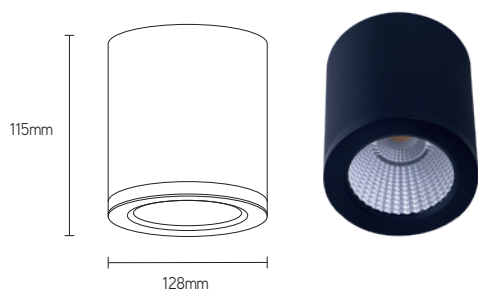

Uranus

opbouw downlighter

EIGENSCHAPPEN

- opbouw downlighter met hoge beschermingsgraad IP54
- beschikbaar in drie verschillende vermogens
- behuizing uit aluminium met poederlakcoating in wit of zwart

TOEPASSINGEN

- zowel geschikt voor binnen- als buitentoepassingen
- geschikt voor commerciële en utilitaire toepassingen

| ARTIKEL | LUMEN | WATT | CCT | KLEUR | AFMETINGEN | PRIJS |
|-----------|-------|------|------|-------|------------|-------|
| URA60153B | 1350 | 15 | 3000 | zwart | Ø90x103mm | € 71 |
| URA60153W | 1350 | 15 | 3000 | wit | Ø90x103mm | € 71 |
| URA60154B | 1350 | 15 | 4000 | zwart | Ø90x103mm | € 71 |
| URA60154W | 1350 | 15 | 4000 | wit | Ø90x103mm | € 71 |
| URA60253B | 2250 | 25 | 3000 | zwart | Ø108x115mm | € 85 |
| URA60253W | 2250 | 25 | 3000 | wit | Ø108x115mm | € 85 |
| URA60254B | 2250 | 25 | 4000 | zwart | Ø108x115mm | € 85 |
| URA60254W | 2250 | 25 | 4000 | wit | Ø108x115mm | € 85 |
| URA60353B | 3150 | 35 | 3000 | zwart | Ø128x115mm | € 99 |
| URA60353W | 3150 | 35 | 3000 | wit | Ø128x115mm | € 99 |
| URA60354B | 3150 | 35 | 4000 | zwart | Ø128x115mm | € 99 |
| URA60354W | 3150 | 35 | 4000 | wit | Ø128x115mm | € 99 |