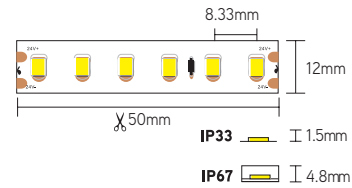

ULV120

long led-strip 20m

IP67

ARTIKEL	LM/M	WATT/M	CCT	IP	AFMETINGEN	PRIJS
ULV1202733	810	9,6	2700	33	20000x12x1,5mm	€ 399
ULV1202767	713	9,6	2700	67	20000x14x4,8mm	€ 499
ULV1203033	850	9,6	3000	33	20000x12x1,5mm	€ 399
ULV1203067	748	9,6	3000	67	20000x14x4,8mm	€ 499
ULV1204033	890	9,6	4000	33	20000x12x1,5mm	€ 399
ULV1204067	784	9,6	4000	67	20000x14x4,8mm	€ 499

EIGENSCHAPPEN

- lange lengtes tot 20m met voeding langs één kant
- 120 leds per meter, type SMD2835
- minimale kniplengte 50mm
- parallel schakelen per 20m

TOEPASSINGEN

- ononderbroken lichtlijnen creëren
- direct/indirect uitlichten
- bijhorende voedingen en sturingen vanaf pagina 72