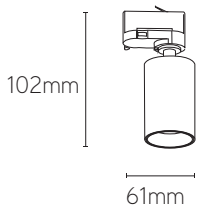

Tubulo

tracklight GU10

EIGENSCHAPPEN

- aluminium 3-faserailspot met geïntegreerde GU10-fitting
- compact design
- beschikbaar met poederlakcoating in zwart of wit

TOEPASSINGEN

- zowel geschikt voor residentiële als commerciële toepassingen
- compatibel met Ledlines® GU10- lichtbron, zie vanaf pagina 114

ARTIKEL	KLEUR	AFMETINGEN	PRIJS
LLTBLGU10B	zwart	102x61x61mm	€ 61
LLTBLGU10W	wit	102x61x61mm	€ 61