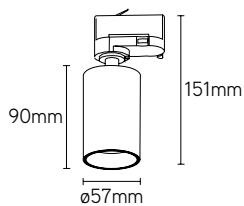

TUBULO

GU10

KLEUREN

- RAL 9005 zwart
- RAL 9003 wit

EIGENSCHAPPEN

- trackspot met geïntegreerde GU10-fitting
- compact design

TOEPASSINGEN

- zowel geschikt voor residentiële als commerciële toepassingen
- compatibel met GU10-lichtbron van Ledlines®

ARTIKEL	TYPE	DIM	KLEUR	€ EXCL. BTW
LLTBLGU10B	GU10	-	zwart	61,00
LLTBLGU10W	GU10	-	wit	61,00