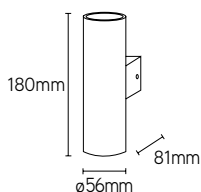

TIMBER WALL

cilindervormig up-down wandarmatuur

KLEUREN

- RAL 9005 zwart
- RAL 9003 wit

EIGENSCHAPPEN

- cilindervormig up-down wandarmatuur
- geschikt voor GU10 lichtbron

TOEPASSINGEN

- geschikt voor zowel residentiële als commerciële toepassingen
- compatibel met GU10 lichtbronnen van Ledlines® zie pg. 123

ARTIKEL	TYPE	KLEUR	€ EXCL. BTW
TIMWUD180GUB	GU10	zwart	45,00
TIMWUD180GUW	GU10	wit	45,00