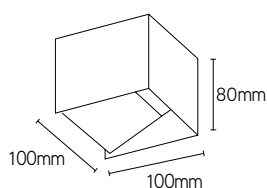

TIMBER WALL

cilindervormig up-down wandarmatuur

KLEUREN

- RAL 9005 zwart
- RAL 9003 wit

EIGENSCHAPPEN

- cilindervormig up-down wandarmatuur
- geschikt voor GU10 lichtbron

TOEPASSINGEN

- geschikt voor zowel residentiële als commerciële toepassingen
- compatibel met GU10 lichtbronnen van Ledlines® zie pg. 123

ARTIKEL	TYPE	KLEUR	€ EXCL. BTW
TIMWUD180GUB	GU10	zwart	45,00
TIMWUD180GUW	GU10	wit	45,00

CUBE WALL

vierkant up-down wandarmatuur

KLEUREN

- RAL 9005 zwart
- RAL 9003 wit

EIGENSCHAPPEN

- vierkant up-down wandarmatuur