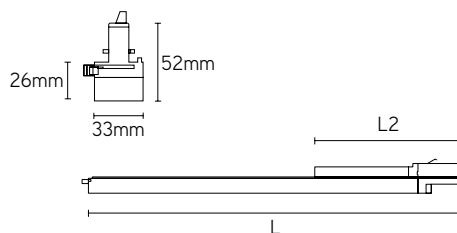

STRIPELINE

lineair 3-fase armatuur

KLEUREN

- RAL 9005 zwart
- RAL 9016 wit

EIGENSCHAPPEN

- lineair 3-fase armatuur
- zeer hoge kleurweergave-index CRI90

TOEPASSINGEN

- geschikt als algemene verlichting
- adapter compatibel met volgende 3-fase rails: EUTRAC, GLOBAL (Nordic Aluminium), Ivela, Nuco, Unipro en Stucchi

ARTIKEL	CCT	LUMEN	WATT	DIM	KLEUR	L x L2 mm	€ EXCL. BTW
STP06203B	3000	1900	20	-	zwart	650 x 436	119,00
STP06203W	3000	1900	20	-	wit	650 x 436	119,00
STP06204B	4000	2000	20	-	zwart	650 x 436	119,00
STP06204W	4000	2000	20	-	wit	650 x 436	119,00
STP12303B	3000	2850	30	-	zwart	1212 x 496	139,00
STP12303W	3000	2850	30	-	wit	1212 x 496	139,00
STP12304B	4000	3000	30	-	zwart	1212 x 496	139,00
STP12304W	4000	3000	30	-	wit	1212 x 496	139,00