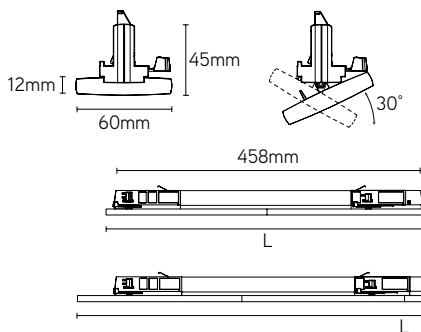

STRIPELINE HE

lineair 3-fase armatuur

KLEUREN

- RAL 9017 zwart
- RAL 9016 wit

EIGENSCHAPPEN

- lineair 3-fase armatuur met hoge efficiëntie en lichtopbrengst
- 30° richtbaar

TOEPASSINGEN

- zowel geschikt voor commerciële als utiliteit toepassingen
- adapter compatibel met volgende 3-fase rails: EUTRAC, GLOBAL (Nordic Aluminium), Ivela, Nuco, Unipro en Stucchi

ARTIKEL	CCT	LUMEN	WATT	DIM	KLEUR	LENGTE mm	€ EXCL. BTW
SHE060203B	3000	2760	20	-	zwart	600	129,00
SHE060203W	3000	3200	20	-	wit	600	129,00
SHE060204B	4000	2760	20	-	zwart	600	129,00
SHE060204W	4000	3200	20	-	wit	600	129,00
SHE150503B	3000	6900	50	-	zwart	1500	167,00
SHE150503W	3000	8000	50	-	wit	1500	167,00
SHE150503BDA	3000	6900	50	DALI-2	zwart	1500	191,00
SHE150503WDA	3000	8000	50	DALI-2	wit	1500	191,00
SHE150504B	4000	6900	50	-	zwart	1500	167,00
SHE150504W	4000	8000	50	-	wit	1500	167,00
SHE150504BDA	4000	6900	50	DALI-2	zwart	1500	191,00
SHE150504WDA	4000	8000	50	DALI-2	wit	1500	191,00