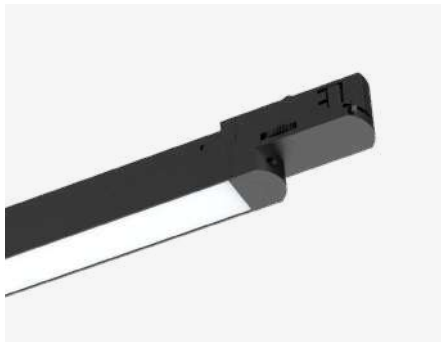

# STRIPELINE

lineair 3-fase armatuur

## EIGENSCHAPPEN

- lineair 3-fase armatuur
- zeer hoge kleurweergave-index CRI90

## TOEPASSINGEN

- geschikt als algemene verlichting
- adapter compatibel met volgende 3-fase rails: EUTRAC, GLOBAL (Nordic Aluminium), Ivela, Nuco, Unipro en Stucchi

ARTIKEL	CCT	LUMEN	WATT	DIM	KLEUR	L x L2 mm	€ EXCL. BTW
STP06203B	3000	1900	20	-	zwart	650 x 436	119,00
STP06203W	3000	1900	20	-	wit	650 x 436	119,00
STP06204B	4000	2000	20	-	zwart	650 x 436	119,00
STP06204W	4000	2000	20	-	wit	650 x 436	119,00
STP12303B	3000	2850	30	-	zwart	1212 x 496	139,00
STP12303W	3000	2850	30	-	wit	1212 x 496	139,00
STP12304B	4000	3000	30	-	zwart	1212 x 496	139,00
STP12304W	4000	3000	30	-	wit	1212 x 496	139,00

## EIGENSCHAPPEN

- lineair 3-fase armatuur met hoge efficiëntie en lichtopbrengst
- 30° richtbaar