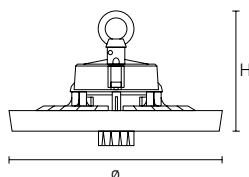

SMART-IE

uniek klokarmatuur

KLEUREN

● RAL 9017 zwart

EIGENSCHAPPEN

- uniek klokarmatuur
- hoge beschermingsklasse IP65 en slagvastheid IK08
- behuizing uit geanodiseerd spuitgietaluminium
- beschikbaar in 1-10V of DALI

TOEPASSINGEN

- uitlichten vanop hoogte (+6m)
- uitermate geschikt voor industriële omgevingen
- geschikt voor showrooms mits toepassing van reflector

- Casambi module of sensor beschikbaar
- eenvoudig uitbreidbaar met noodunit

ARTIKEL	CCT	LUMEN	WATT	DIM	Ø x H mm	€ EXCL. BTW
S2E851004B	4000	16013	100	1-10V	Ø298 x 188	217,00
S2E851004BDA	4000	16013	100	DALI-2	Ø298 x 188	269,00
S2E851504B	4000	24223	150	1-10V	Ø298 x 188	239,00
S2E851504BDA	4000	24223	150	DALI-2	Ø298 x 188	299,00
S2E852004B	4000	32224	200	1-10V	Ø370 x 188	282,00
S2E852004BDA	4000	32224	200	DALI-2	Ø370 x 188	329,00
S2E852404B	4000	39109	240	1-10V	Ø370 x 188	344,00
S2E852404BDA	4000	39109	240	DALI-2	Ø370 x 188	369,00

ACCESSOIRES

ARTIKEL	OMSCHRIJVING	VOOR TYPE	€ EXCL. BTW
S2EBRC15B	plafond- of wandbeugel	Ø298	29,00
S2E01555L	PC lens 55°	Ø298	17,00
S2ERFL1575A	reflector 85° alu	Ø298	42,00
S2ERFL1575B	reflector 85° zwart	Ø298	45,00
S2ERFL1570PC	microprismatische reflector 75°	Ø298	54,00
S2EBRC24B	plafond- of wandbeugel	Ø370	29,00
S2E02455L	PC lens 55°	Ø370	17,00
S2ERFL2475A	reflector 85° alu	Ø370	46,00
S2ERFL2475B	reflector 85° zwart	Ø370	49,00
S2ERFL2470PC	microprismatische reflector 75°	Ø370	64,00
S2E12CAS	Smart Line Casambi schakel/dim module	alle types	135,00
S2E12MWS	microwave- en daglichtsensor module	alle types	39,00
S2E3HEM4W	noodunit 4W 3h (extern)	alle types	159,00

PC lens 55°