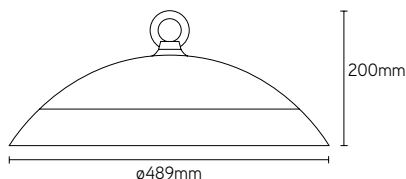

SKIRT

design klokarmatuur IP69K

KLEUREN

● RAL 9006 grijs

EIGENSCHAPPEN

- pendelmontage
- design klokarmatuur met zeer hoge beschermingsklasse IP69K en slagvastheid IK10
- voldoet aan HACCP normering
- behuizing uit geanodiseerd spuitgietaaluminium