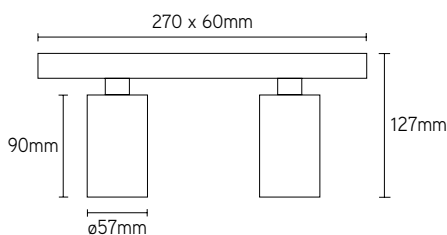

ROTARIO 1

enkelvoudig richtbaar opbouwarmatuur

KLEUREN

- RAL 9005 zwart
- RAL 9003 wit

EIGENSCHAPPEN

- enkelvoudig richtbaar opbouwarmatuur
- geschikt voor GU10 lichtbron
- 360° richtbaar

TOEPASSINGEN

- geschikt voor zowel residentiële als commerciële toepassing
- compatibel met GU10 lichtbronnen van Ledlines® zie pg. 123

ARTIKEL	TYPE	KLEUR	€ EXCL. BTW
ROT0100GUB	GU10	zwart	43,00
ROT0100GUW	GU10	wit	43,00

ROTARIO 2

tweevoudig richtbaar opbouwarmatuur

KLEUREN

- RAL 9005 zwart
- RAL 9003 wit

EIGENSCHAPPEN

- tweevoudig richtbaar opbouwarmatuur
- geschikt voor GU10 lichtbron
- 360° richtbaar