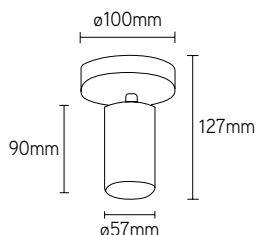

ROTARIO 1

enkelvoudig richtbaar opbouwarmatuur

KLEUREN

- RAL 9005 zwart
- RAL 9003 wit

EIGENSCHAPPEN

- enkelvoudig richtbaar opbouwarmatuur
- geschikt voor GU10 lichtbron
- 360° richtbaar

TOEPASSINGEN

- geschikt voor zowel residentiële als commerciële toepassing
- compatibel met GU10 lichtbronnen van Ledlines® zie pg. 123

ARTIKEL	TYPE	KLEUR	€ EXCL. BTW
ROT0100GUB	GU10	zwart	43,00
ROT0100GUW	GU10	wit	43,00

ROTARIO 2

tweevoudig richtbaar opbouwarmatuur

KLEUREN

- RAL 9005 zwart
- RAL 9003 wit

EIGENSCHAPPEN

- tweevoudig richtbaar opbouwarmatuur
- geschikt voor GU10 lichtbron
- 360° richtbaar