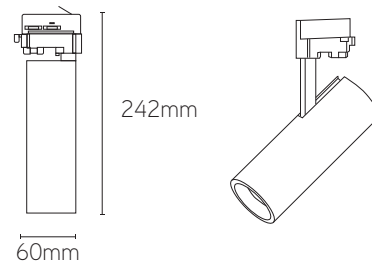

Poseidon

tracklight

ARTIKEL	LUMEN	WATT	CCT	GRADEN	KLEUR	AFMETINGEN	PRIJS
POS936103B	1000	10	3000	36°	zwart	242x60x60mm	€ 89
POS936103W	1000	10	3000	36°	wit	242x60x60mm	€ 89
POS936104B	1000	10	4000	36°	zwart	242x60x60mm	€ 89
POS936104W	1000	10	4000	36°	wit	242x60x60mm	€ 89
POS936203B	2000	20	3000	36°	zwart	287x70x70mm	€ 114
POS936203W	2000	20	3000	36°	wit	287x70x70mm	€ 114
POS936204B	2000	20	4000	36°	zwart	287x70x70mm	€ 114
POS936204W	2000	20	4000	36°	wit	287x70x70mm	€ 114
POS936323B	3200	32	3000	36°	zwart	312x85x85mm	€ 142
POS936323W	3200	32	3000	36°	wit	312x85x85mm	€ 142
POS936324B	3200	32	4000	36°	zwart	312x85x85mm	€ 142
POS936324W	3200	32	4000	36°	wit	312x85x85mm	€ 142
POS936423B	4200	42	3000	36°	zwart	342x100x100mm	€ 181
POS936423W	4200	42	3000	36°	wit	342x100x100mm	€ 181
POS936424B	4200	42	4000	36°	zwart	342x100x100mm	€ 181
POS936424W	4200	42	4000	36°	wit	342x100x100mm	€ 181
POS936503B	5000	50	3000	36°	zwart	342x100x100mm	€ 189
POS936503W	5000	50	3000	36°	wit	342x100x100mm	€ 189
POS936504B	5000	50	4000	36°	zwart	342x100x100mm	€ 189
POS936504W	5000	50	4000	36°	wit	342x100x100mm	€ 189

EIGENSCHAPPEN

- multifunctionele trackspot met geïntegreerde driver
- beschikbaar in 5 verschillende vermogens met een max. lumen output van +5000lm
- zeer hoge kleurweergave-index
- beschikbaar met poederlakcoating in zwart of wit
- ook beschikbaar in DALI dimbare uitvoering