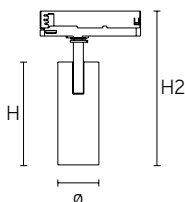

POSEIDON

cilindervormige trackspot