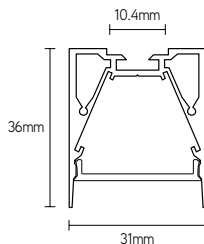

PLU3136

KLEUREN

- RAL 9006 alu
- RAL 9004 zwart
- RAL 9016 wit

EIGENSCHAPPEN

- strakke vorm
- dieperliggende cover wat resulteert in een lagere UGR
- geanodiseerd 6063-T5 aluminium
- covers UV-bestendig

TOEPASSINGEN

- opbouw- of pendelmontage
- led-strip max. breedte: 10mm

PROFIELEN

ARTIKEL	KLEUR	LENGTE mm	€ EXCL. BTW
PLU3136A2	alu	2000	65,00
PLU3136B2	zwart	2000	70,00
PLU3136W2	wit	2000	70,00
PLU3136A3	alu	3000	98,00
PLU3136B3	zwart	3000	105,00
PLU3136W3	wit	3000	105,00

COVERS

ARTIKEL	MATERIAAL	LICHTREDUCTIE	KLEUR	LENGTE mm	€ EXCL. BTW
COPCPLU3136O2	PC	22%	opaal	2000	10,00
COPCPLU3136O3	PC	22%	opaal	3000	15,00
COPCPLU3136O10	PC	22%	opaal	10000	100,00
COPCPLU3136O20	PC	22%	opaal	20000	200,00

ACCESSOIRES

ARTIKEL	OMSCHRIJVING	€ EXCL. BTW
ECPLU3136A	eindkap set alu	3,50
ECPLU3136B	eindkap set zwart	3,50
ECPLU3136W	eindkap set wit	3,50
COUPEFL	180° koppelstuk	3,00

BEVESTIGINGEN

ARTIKEL	OMSCHRIJVING	€ EXCL. BTW
SUSPLU2	pendelset 2m	12,00