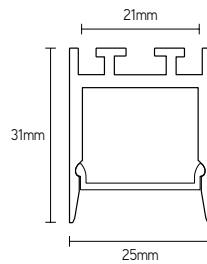

PLU2531

KLEUREN

- RAL 9006 alu
- RAL 9004 zwart
- RAL 9016 wit

EIGENSCHAPPEN

- strakke vorm
- dieperliggende cover wat resulteert in een lagere UGR
- geanodiseerd 6063-T5 aluminium
- covers UV-bestendig

TOEPASSINGEN

- opbouw- of pendelmontage
- led-strip max. breedte: 20mm

PROFIELEN

ARTIKEL	KLEUR	LENGTE mm	€ EXCL. BTW
PLU2531A2	alu	2000	55,00
PLU2531B2	zwart	2000	60,00
PLU2531W2	wit	2000	60,00
PLU2531A3	alu	3000	82,00
PLU2531B3	zwart	3000	90,00
PLU2531W3	wit	3000	90,00

COVERS

ARTIKEL	MATERIAAL	LICHTREDUCTIE	KLEUR	LENGTE mm	€ EXCL. BTW
COPCPLU2531O2	PC	22%	opaal	2000	9,00
COPCPLU2531O3	PC	22%	opaal	3000	13,00
COPCPLU2531O10	PC	22%	opaal	10000	90,00
COPCPLU2531O20	PC	22%	opaal	20000	180,00

ACCESSOIRES

ARTIKEL	OMSCHRIJVING	€ EXCL. BTW
ECPLU2531A	eindkap set alu	3,00
ECPLU2531B	eindkap set zwart	3,00
ECPLU2531W	eindkap set wit	3,00
COUPEFL	180° koppelstuk	3,00

BEVESTIGINGEN

ARTIKEL	OMSCHRIJVING	€ EXCL. BTW
SUSPLU2	pendelset 2m	12,00