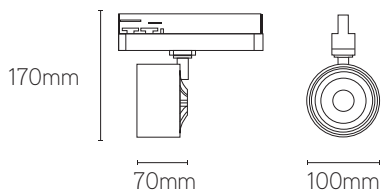

Pegasus

tracklight

EIGENSCHAPPEN

- compacte trackspot met eenvoudig te vervangen lens (15°, 24°, 36° of 60°)
- driver geïntegreerd in 3-fase adaptor
- zeer hoge kleurweergave-index
- beschikbaar met poederlakcoating in zwart of wit
- ook beschikbaar in DALI dimbare uitvoering

TOEPASSINGEN

- zowel geschikt voor residentiële als commerciële toepassingen

ARTIKEL	LUMEN	WATT	CCT	GRADEN	KLEUR	AFMETINGEN	PRIJS
PEG936203B	2000	20	3000	36°	zwart	70x100x170mm	€ 123
PEG936203W	2000	20	3000	36°	wit	70x100x170mm	€ 123
PEG936204B	2000	20	4000	36°	zwart	70x100x170mm	€ 123
PEG936204W	2000	20	4000	36°	wit	70x100x170mm	€ 123
PEG936283B	2800	28	3000	36°	zwart	70x100x170mm	€ 127
PEG936283W	2800	28	3000	36°	wit	70x100x170mm	€ 127
PEG936284B	2800	28	4000	36°	zwart	70x100x170mm	€ 127
PEG936284W	2800	28	4000	36°	wit	70x100x170mm	€ 127